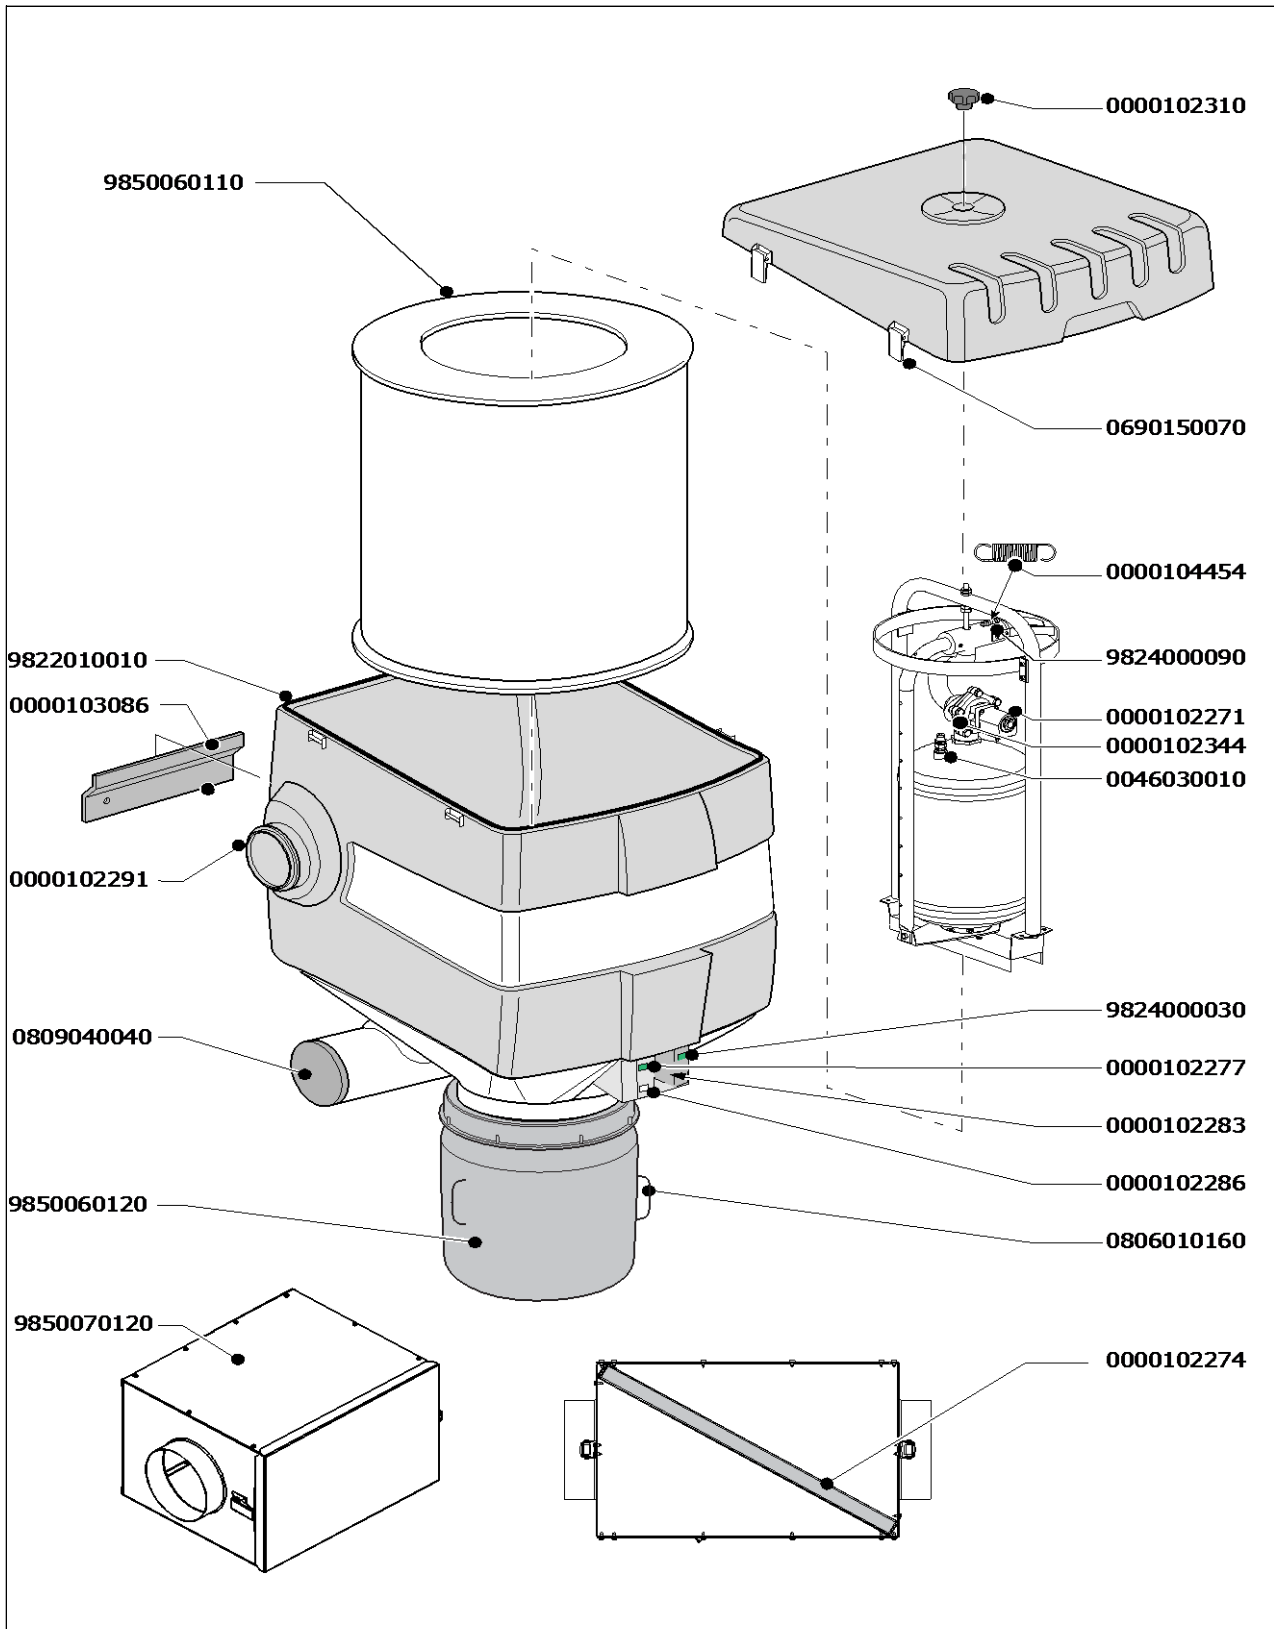

Exploded view  
**SFS**

## Onderdelen SFS

Art.nr.	Omschrijving	0
0000102271	Magneetventiel	-
0000102274	Vonkenvanger MFS/SFS (HD)	-
0000102277	Waarschuwinglampje 28V, geel	-
0000102283	Besturingsprint MFS/SFS	-
0000102286	Reset-/startschakelaar	-
0000102291	Afdichtingsring	-
0000102310	Sterknop M8	-
0000102344	Membraan + veer van magneetklep	-
0000103086	Bevestigingsstrip SFD/SFS	-
0000104454	Trekveer	-
0046030010	Veiligheidsventiel 6-10 bar voor persluchtvat	-
0690150070	Beugelsluiting SFD/SFS	-
0806010160	Handgreep vat SFS	-
0809040040	Afdichtdeksel Ø 160 mm	-
9822010010	Afdichtprofiel SFD/SFS (2,5 m)	-
9824000030	Drukverschilschakelaar SFS (670 Pa)	-
9824000090	Zuigerhuis MFS/SFS/SCS	-
9850060110	DuraFilter FCC-30	-
9850060120	Vat 15 l t.b.v. filterresidu SFS (herbruikbaar)	-
9850070120	Voorfilterbox (SFS)	-