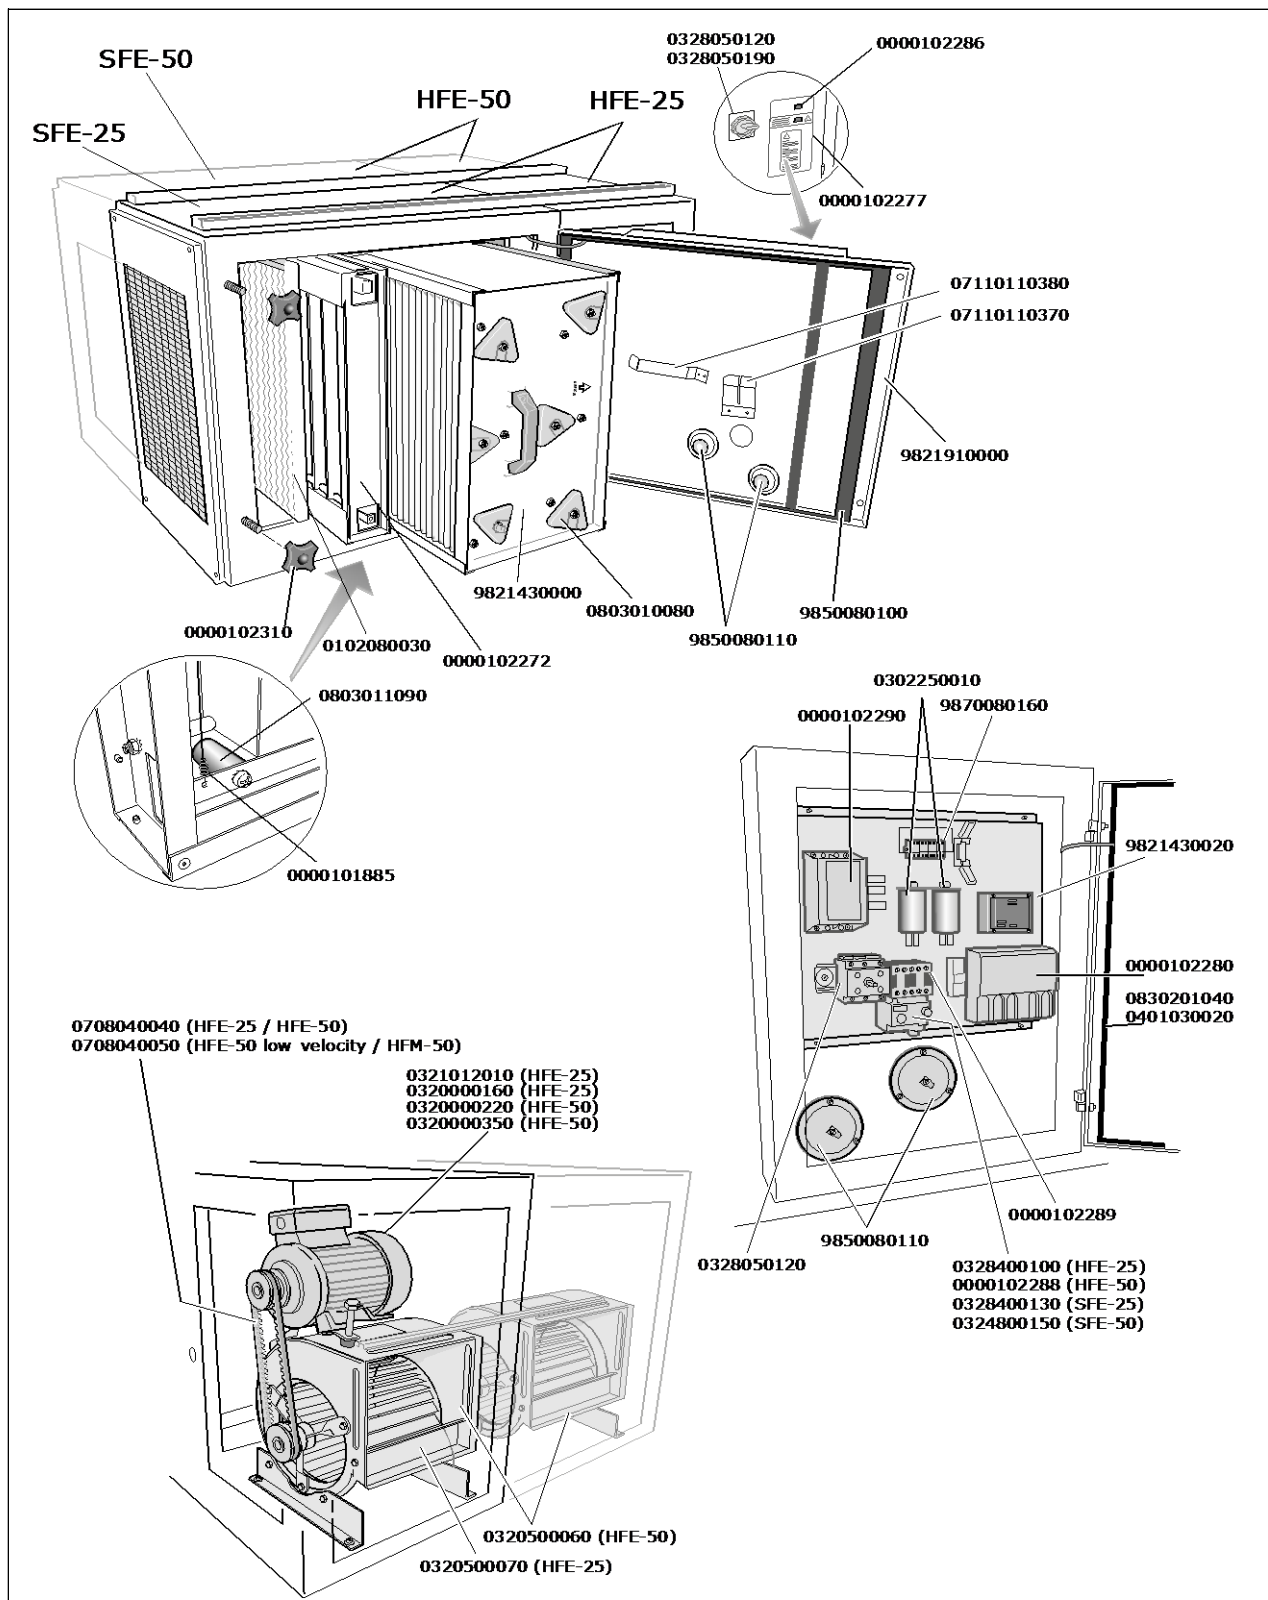

Exploded view
SFE-25 | SFE-50 | HFE-25 | HFE-50

Onderdelen

SFE-25 | SFE-50 | HFE-25 | HFE-50

Art.nr.	Omschrijving	0
0000101885	Ionisatiedraad t.b.v. FIS (10 stuks)	-
0000102272	Ionisator FIS	-
0000102273	Aluminium voor-/nafilter SAF	-
0000102277	Waarschuwingslampje 28V, geel	-
0000102280	Hoogspanningsprint MFE/SFE	-
0000102288	Thermisch relais NTR-3.0-4.7A	-
0000102289	Relais MC2A	-
0000102290	Transformator 50W/24V 115/230/400V	-
0000102310	Sterknop M8	-
0103003010	Nafilter SSF (G3)	-
0104060010	Actief kool nafilter SCF	-
0302250010	Condensator 0,5 µF/660V	-
0320000160	Motor 0,75 kW, 400V/3ph/50Hz	-
0320000220	Motor 1,5 kW, 230V/1ph	-
0320000350	Motor 1,5 kW, 230-400V/3ph/50Hz	-
0320500060	Ventilator 200x180 dubbel	-
0320500070	Ventilator 200x180 enkel	-
0321012010	Motor 0,75 kW, 230V/1ph.	-
0328400100	Thermisch relais NTR-1.4-2.0A	-
0328400130	Thermisch relais NTR 4.0-6.3A	-
0328400150	Thermisch relais NTR-7.5-10.5A	-
0708040040	V-snaar SPZX 760	-
0708040050	V-snaar SPZX 820	-
0711011370	Aardecontact	-
0711011380	Ontlaadveer	-
0803010080	Isolator FCS	#N/B
0803011090	Isolator FIS	-
9821430000	Collector FCS	-
9821430020	Hoogspanningstransformator SFE/HFE	-
9821910000	Deur SFE compleet	-
9850080110	Isolatoren SFE/HFE (set van 2 stuks)	-
9870080160	Zekering 2 A (10 stuks)	-
• SFE/HFE modellen vóór november 2004:		
0328050120	Hoofdschakelaar VBD-0	-
0830201040	Afdichtprofiel deur elektrodeel	-
9850080100	Afdichtprofiel deur SFE/HFE	-
• SFE/HFE modellen ná november 2004 (serienr. >S5010460002):		
0000102286	Reset-/startschakelaar	-
0328050190	Hoofdschakelaar SFE/HFE/MSA	-

SFM-25 | SFM-50

Art.nr.	Omschrijving	0
0000102273	Aluminium voor-/nafilter SAF	-
0000102310	Sterknop M8	-
9850080050	Zakkenfilter SBF	-
9850080130	Afdichtprofiel deur SFM-25/50	-