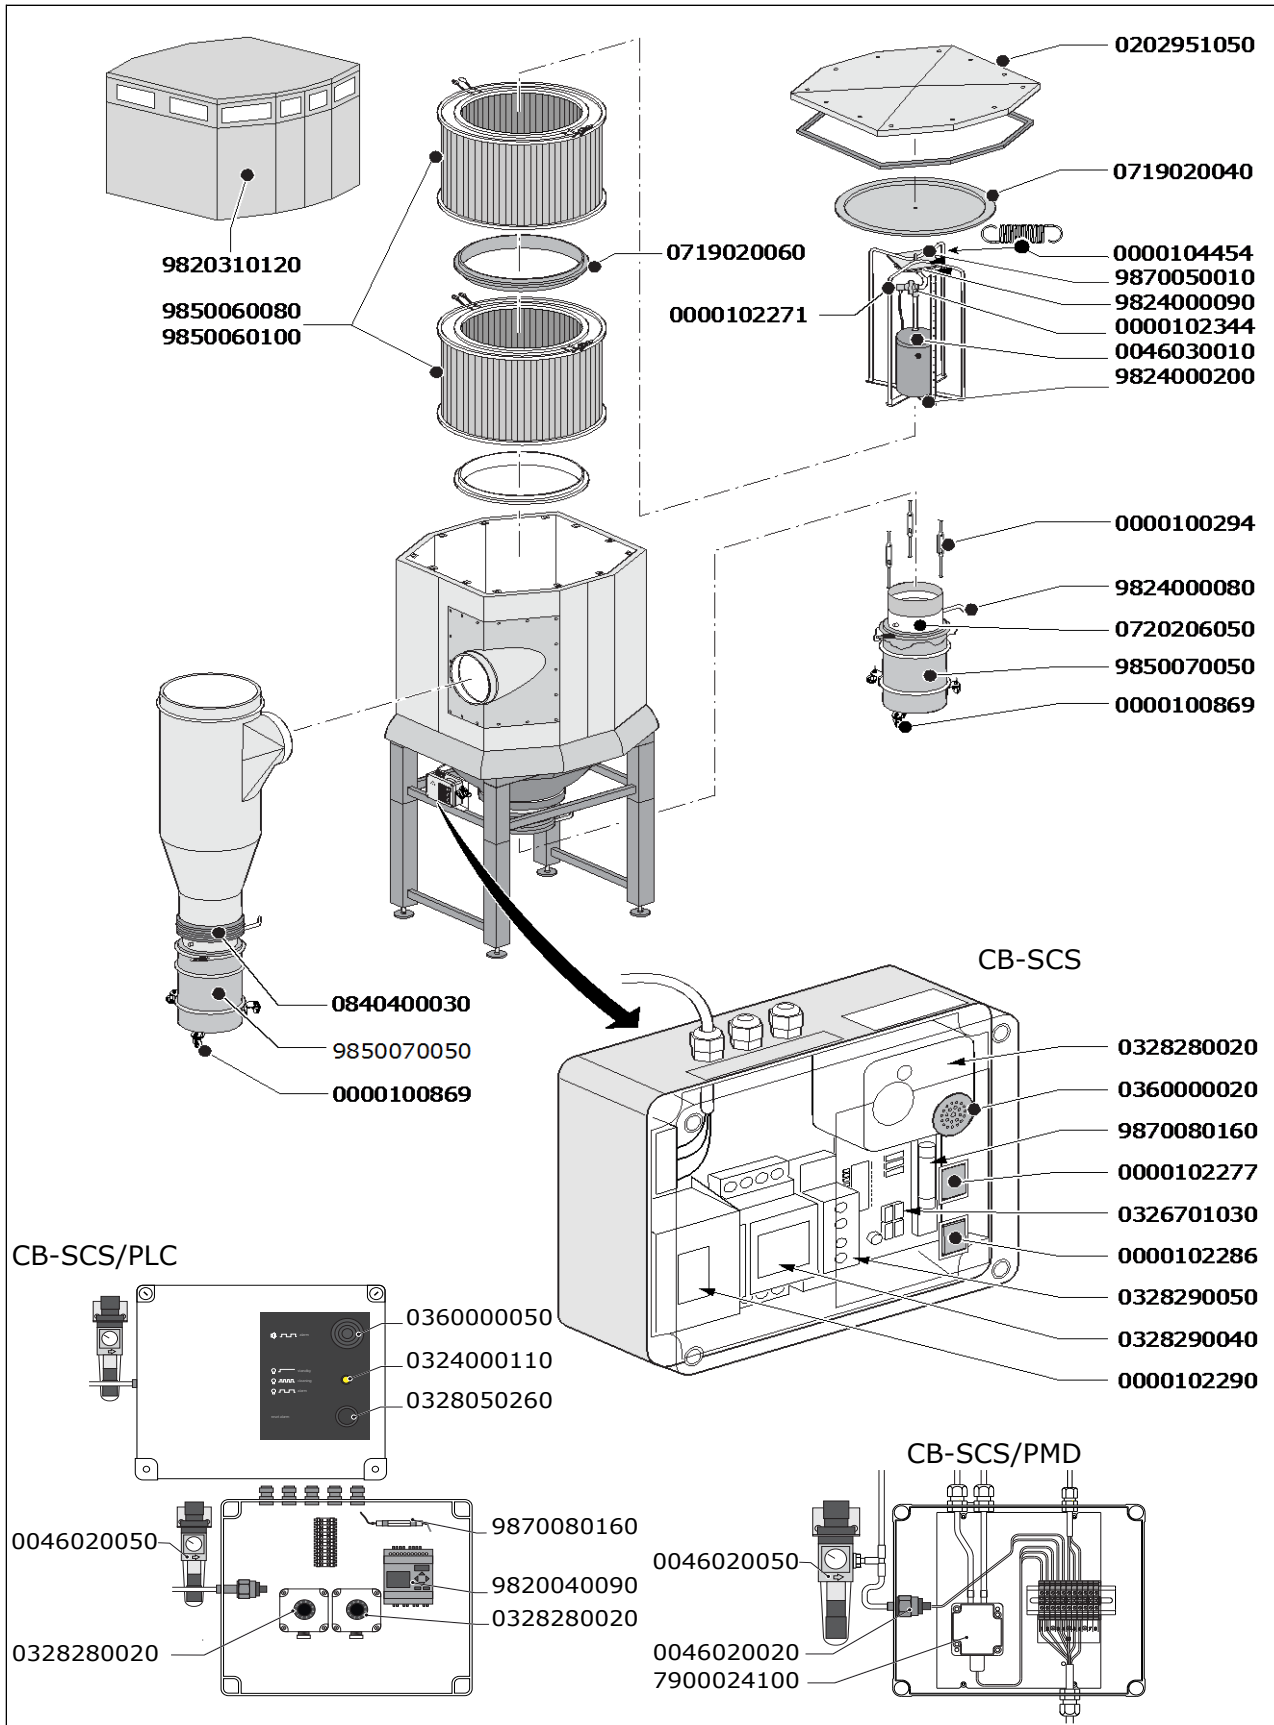

Exploded view
SCS | SCS-D | CB-SCS

Onderdelen SCS | SCS-D

Art.nr.	Omschrijving	0
• SCS SCS-D		
0000100294	Afstandhouder	-
0000100869	DB-TROLLEY / Verrijdbaar onderstel voor stofton DB-90 en DB-100	-
0000102271	Magneetventiel	-
0000102344	Membraan + veer van magneetklep	-
0000104454	Trekveer	-
0046030010	Veiligheidsventiel 6-10 bar voor persluchtvat	-
0202951050	Deksel behuizing SCS	-
0719020040	Filterafdekplaat SCS	-
0719020060	Tussenring SCS	-
0720206050	Flens voor stofton DB-100	-
0840400030	Manchet voor stofton DB-100	-
9824000080	Afsluitklep voor stofton DB-100	-
9824000090	Zuigerhuis MFS/SFS/SCS	-
9824000200	Revisieset onderkant reinigingsmechanisme SCS	-
9850060080	Filter FCC-150 (2-delig)	-
9850060090	Filter residu zak FRB 100 (10 stuks)	-
9850060100	Filter FCP-110 (2-delig)	-
9850070050	DB-100 / Stofton 100 liter, incl. deksel en handvatten	-
9870050010	Modificatieset bovenkant reinigingsmechanisme SCS	-
• SCS-D		
9820310120	Luchtinlaatmodule EDS*LDS	-

CB-SCS | CB-SCS/PLC | CB-SCS/PMD | CB-EDS

Art.nr.	Omschrijving	0
• CB-SCS		
0000102277	Waarschuwingslampje 28V, geel	-
0000102286	Reset-/startschakelaar	-
0000102290	Transformator 50W/24V 115/230/400V	-
0326701030	Besturingsprint SCS	-
0328280020	Drukverschilschakelaar 6-50 mBar	-
0328290040	Weektimer digitaal SCS	-
0328290050	Relais puls/pauze SCS	-
0360000020	Zoemer MFS-BIA/SCS	-
• CB-SCS/PLC		
0046020020	Drukschakelaar	-
0046020050	Reduceerventiel met olie-/waterafscheider	-
0324000110	Status-LED geel CB-SCS/PLC	-
0328050260	Reset alarm-knop CB-SCS/PLC	-
0328280020	Drukverschilschakelaar 6-50 mBar	-
0360000050	Zoemer CB-SCS/PLC	-
7900023000	PLC serviceset	-
9820040090	PLC CB-SCS/PLC; incl. varistor + software	-
9870080160	Zekering 2 A (10 stuks)	-
• CB-SCS/PMD		
0046020020	Drukschakelaar	-
0046020050	Reduceerventiel met olie-/waterafscheider	-
7900024100	Pressure transmitter PT-2500	-
• CB-EDS		
9820040100	PLC EDS; incl. varistor + software	-