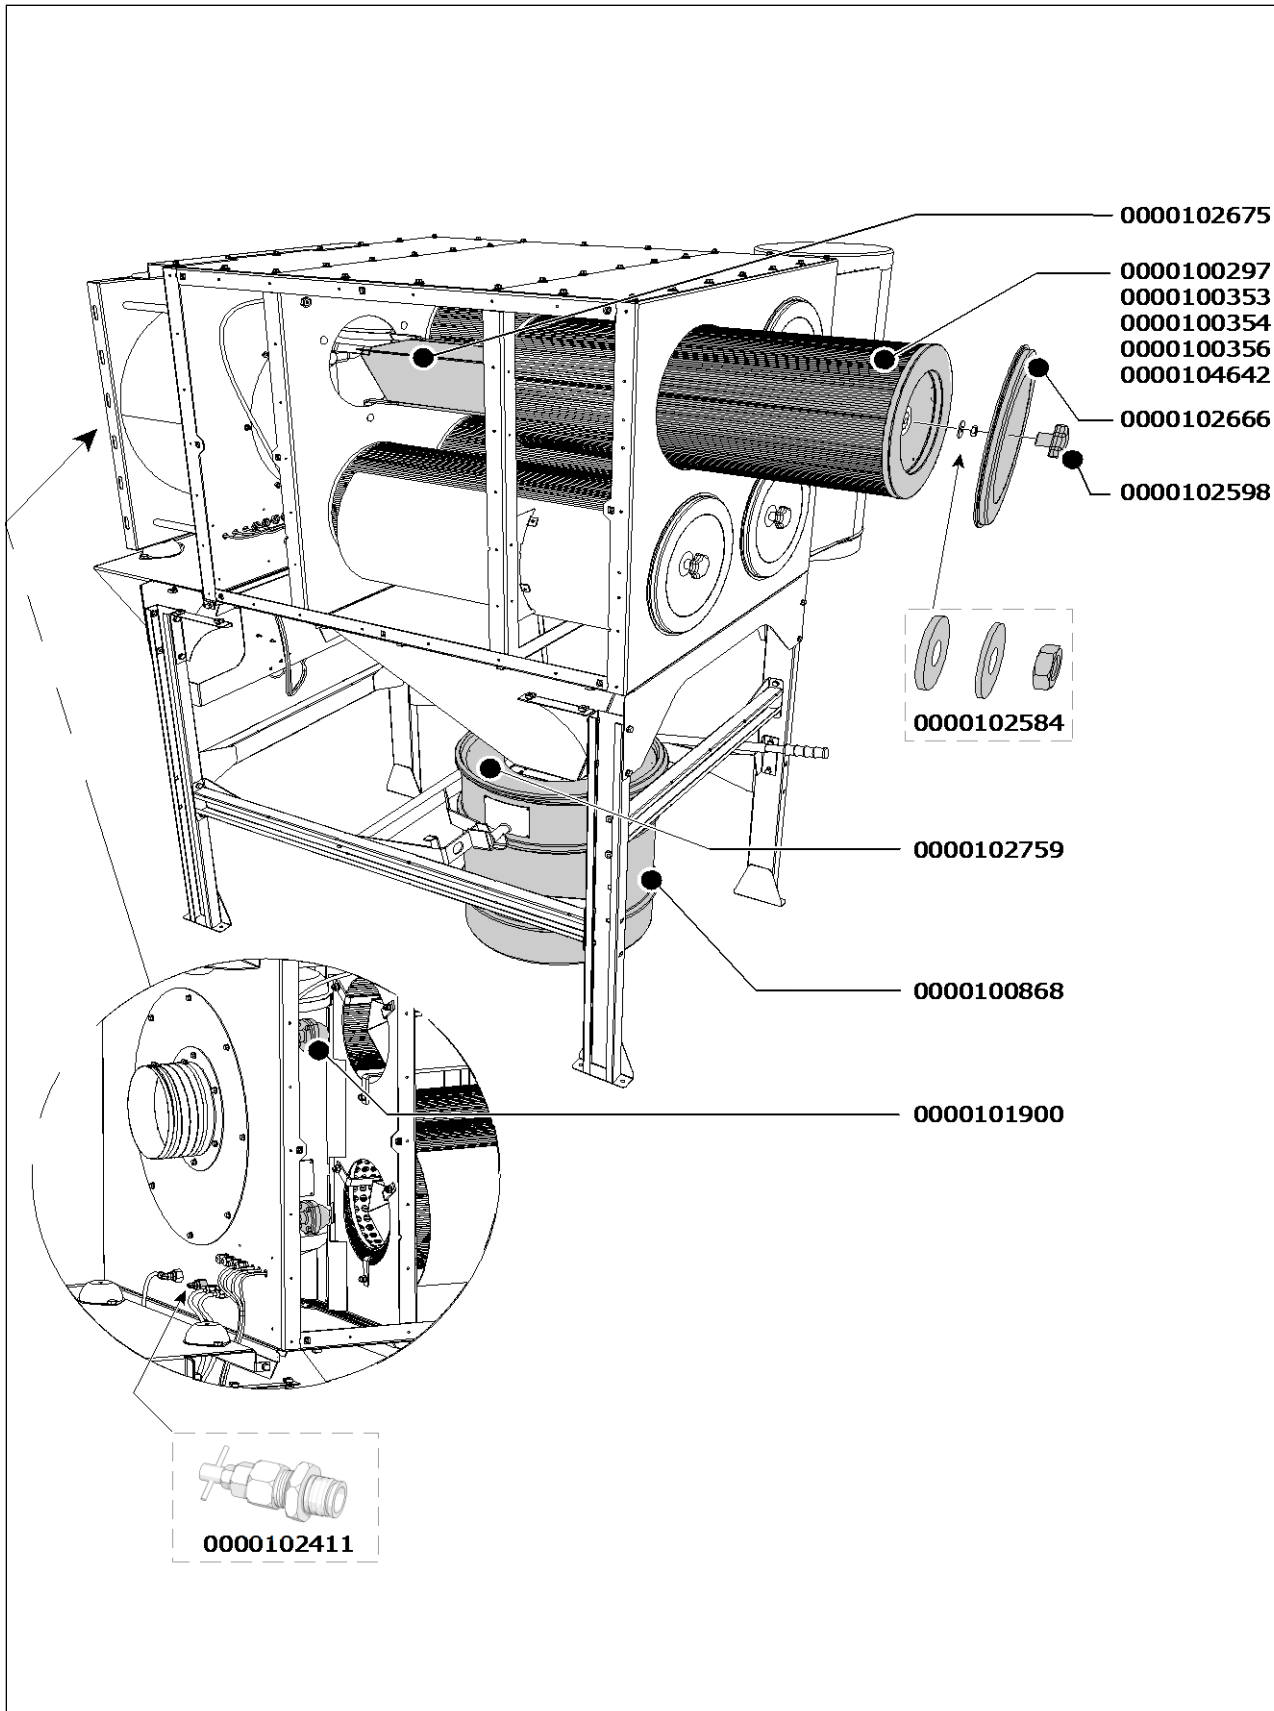

Exploded view
MDB-2F | MDB-4F | MDB

Onderdelen

MDB-2F | MDB-4F | MDB

Art.nr.	Omschrijving	0
• MDB-2F		
0000100356	CART-D Premium Plus / Filterpatroon	-
0000100868	DB-90 / Stofton 90 liter, incl. hefpen en handgrepen	-
0000101408	Zekering 2 A 5x20 mm UL	-
0000101900	Magneetventiel MDB, incl. 24V AC-spoel en 3 m kabel	-
0000102411	Aftapkraan ½ inch	-
0000102584	Vergrendelingsset voor CART filterpatroon	-
0000102598	Sterknop M12	-
0000102666	Afdekplaat voor filterpatroon CART (MDB)	-
0000102675	Filterpatroonhouder MDB	-
0000102753	Stelvoet voor DM/MF/ME	-
0000102759	Deksel voor stofton DB-90, incl. afdichting	-
0000104061	Inlaataansluiting Ø 250 mm	-
0040900210	Relais 100-C16KJ10	-
• MDB-4F		
0000100356	CART-D Premium Plus / Filterpatroon	-
0000100868	DB-90 / Stofton 90 liter, incl. hefpen en handgrepen	-
0000101408	Zekering 2 A 5x20 mm UL	-
0000101900	Magneetventiel MDB, incl. 24V AC-spoel en 3 m kabel	-
0000102411	Aftapkraan ½ inch	-
0000102584	Vergrendelingsset voor CART filterpatroon	-
0000102598	Sterknop M12	-
0000102666	Afdekplaat voor filterpatroon CART (MDB)	-
0000102675	Filterpatroonhouder MDB	-
0000102759	Deksel voor stofton DB-90, incl. afdichting	-
0040900180	Hoofdschakelaar 25A	-
• MDB		
0000100297	CART-PTFE/10 / Filterpatroon	-
0000100353	CART-C / Filterpatroon	-
0000100354	CART-E / Filterpatroon	-
0000100356	CART-D Premium Plus / Filterpatroon	-
0000100868	DB-90 / Stofton 90 liter, incl. hefpen en handgrepen	-
0000100902	Afdichttape MDB (50 m)	-
0000101278	Slangklem voor stofton DB-90	-
0000101900	Magneetventiel MDB, incl. 24V AC-spoel en 3 m kabel	-
0000102315	CART-MB / Filterpatroon	-
0000102411	Aftapkraan ½ inch	-
0000102584	Vergrendelingsset voor CART filterpatroon	-
0000102598	Sterknop M12	-
0000102666	Afdekplaat voor filterpatroon CART (MDB)	-
0000102675	Filterpatroonhouder MDB	-
0000102759	Deksel voor stofton DB-90, incl. afdichting	-
0000104642	CART-PTFE/15 / Filterpatroon	-
0000110003	CART-D Premium / Filterpatroon	-
0000110004	CART-D Economy / Filterpatroon	-