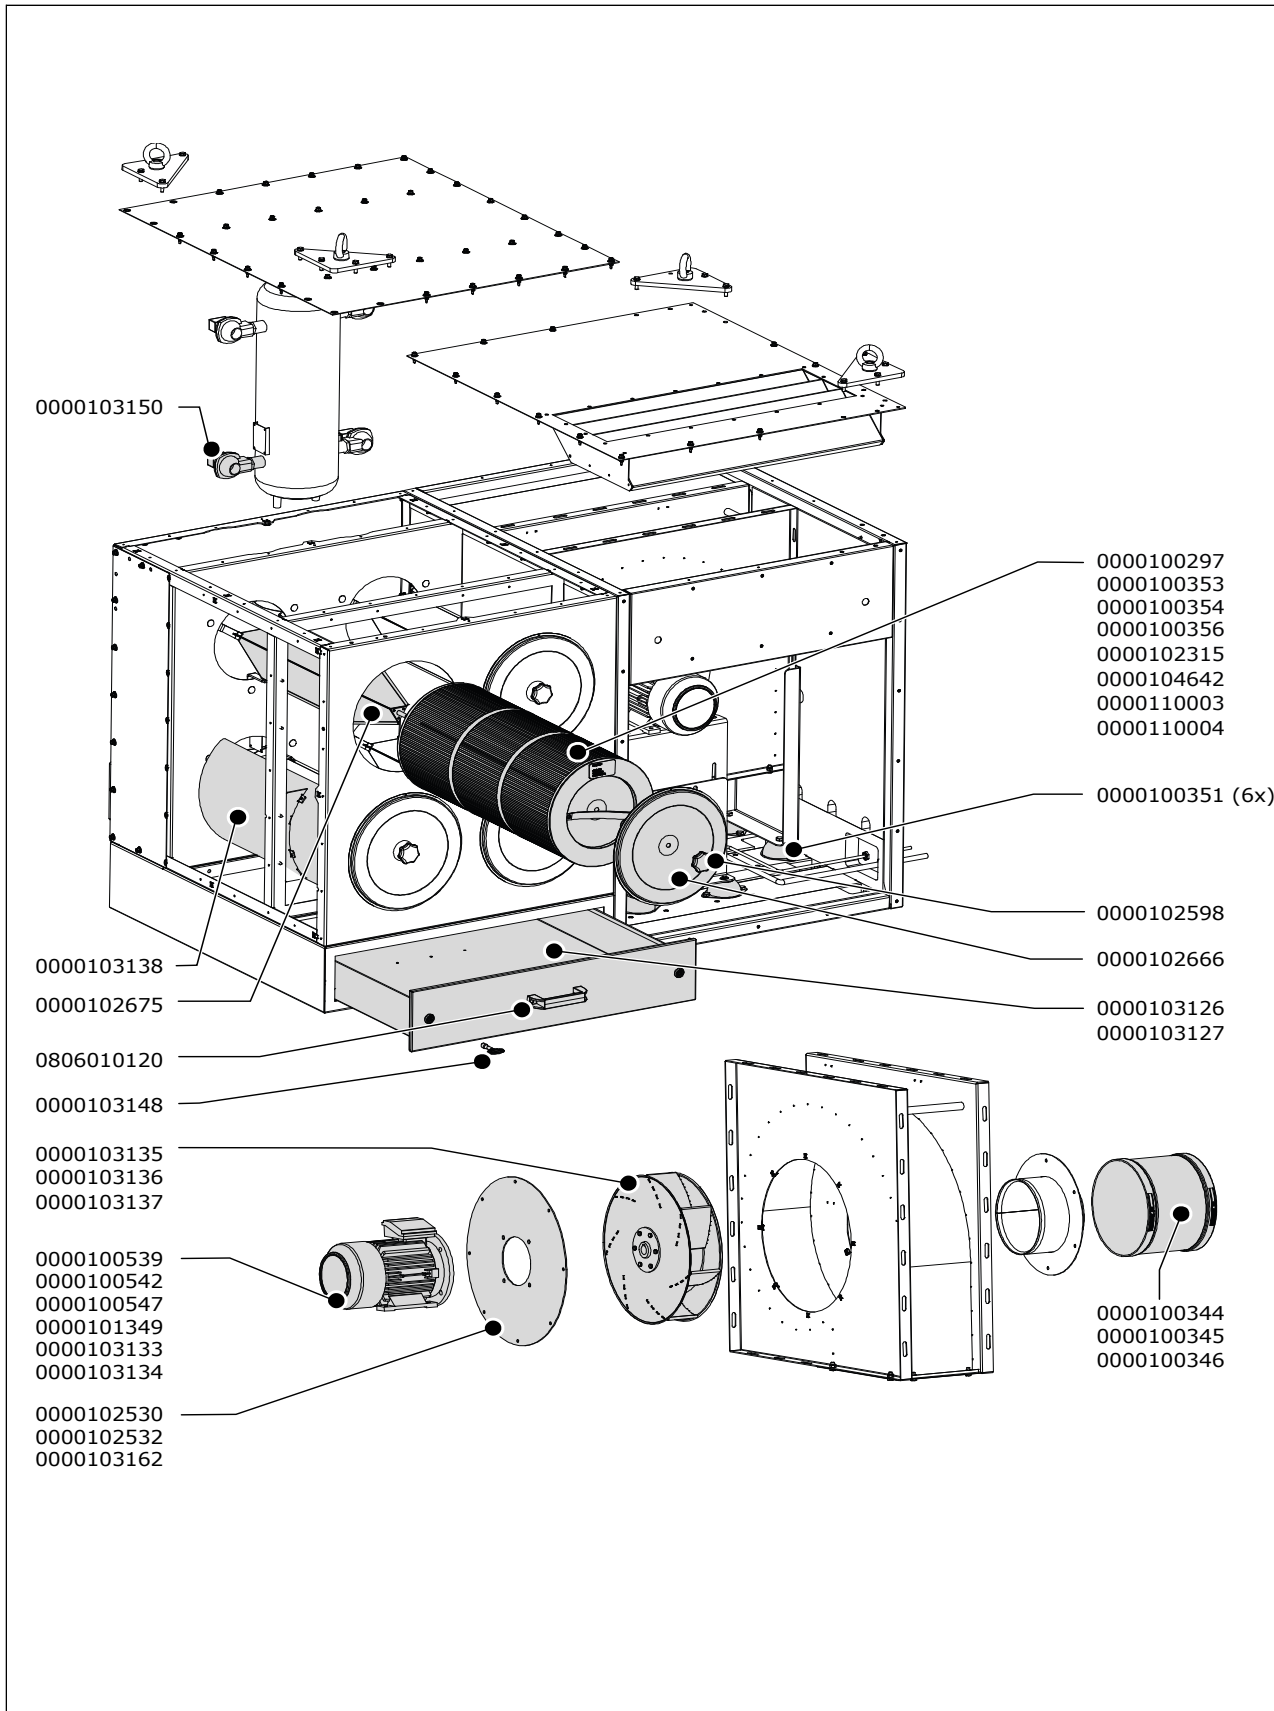

Exploded view
MDB-COMPACT

Onderdelen MDB-COMPACT

Art.nr.	Omschrijving	0
0000100297	CART-PTFE/10 / Filterpatroon	-
0000100351	TEV-AV/79 / Trillingsdempers (6 stuks)	-
0000100353	CART-C / Filterpatroon	-
0000100354	CART-E / Filterpatroon	-
0000100356	CART-D Premium Plus / Filterpatroon	-
0000101373	PRECO-N (1 kg) / Precoatmateriaal	-
0000102315	CART-MB / Filterpatroon	-
0000102411	Aftapkraan ½ inch	-
0000102584	Vergrendelingsset voor CART filterpatroon	-
0000102598	Sterknop M12	-
0000102666	Afdekplaat voor filterpatroon CART (MDB)	-
0000102675	Filterpatroonhouder MDB	-
0000103138	Deflectorplaat	-
0000103148	Vierkantsleutel	-
0000103150	Magneetventiel MDB, incl. 24V DC-spoel en 3 m kabel	-
0000104642	CART-PTFE/15 / Filterpatroon	-
0000110003	CART-D Premium / Filterpatroon	-
0000110004	CART-D Economy / Filterpatroon	-
0069002280	PRECO-N (14 kg) / Precoatmateriaal	-
0806010120	Handgreep zwart	-
• MDB-2/COMPACT		
0000100344	SC-200 / Flexibel verbindingstuk	-
0000100539	Motor 2,2 kW; 575V/3ph/60Hz	-
0000101349	Motor 2,2 kW; 208-230/460V/3ph/60Hz (IEC)	-
0000103126	Stoflade B=450 mm	-
0000103135	Ventilatorwiel 315/110/24	-
0000103162	Motorplaat TEV-3110 (IEC)	-
0000104043	FilterControl-2/CE	-
0000104064	FilterControl-2/UL	-
• MDB-4/COMPACT		
0000100345	SC-250 / Flexibel verbindingstuk	-
0000100542	Motor 4 kW (5 HP); 575V/3ph/60Hz (IEC)	-
0000102530	Motorplaat TEV-559 (IEC)	-
0000103127	Stoflade B=900 mm	-
0000103133	Motor 4 kW (5 HP); 208-230/460V/3ph/60Hz (IEC)	-
0000103136	Ventilatorwiel 400/59/28	-
0000104044	FilterControl-4/CE	-
0000104065	FilterControl-4/UL	-
• MDB-6/COMPACT		
0000100346	SC-315 / Flexibel verbindingstuk	-
0000100547	Motor 7.5 kW (10 HP); 575V/3ph/60Hz (IEC)	-
0000102532	Motorplaat TEV-745 (IEC)	-
0000103127	Stoflade B=900 mm	-
0000103134	Motor 7.5 kW (10 HP); 208-230/460V/3ph/60Hz (IEC)	-
0000103137	Ventilatorwiel 500/45/38	-
0000104045	FilterControl-6/CE	-
0000104066	FilterControl-6/UL	-