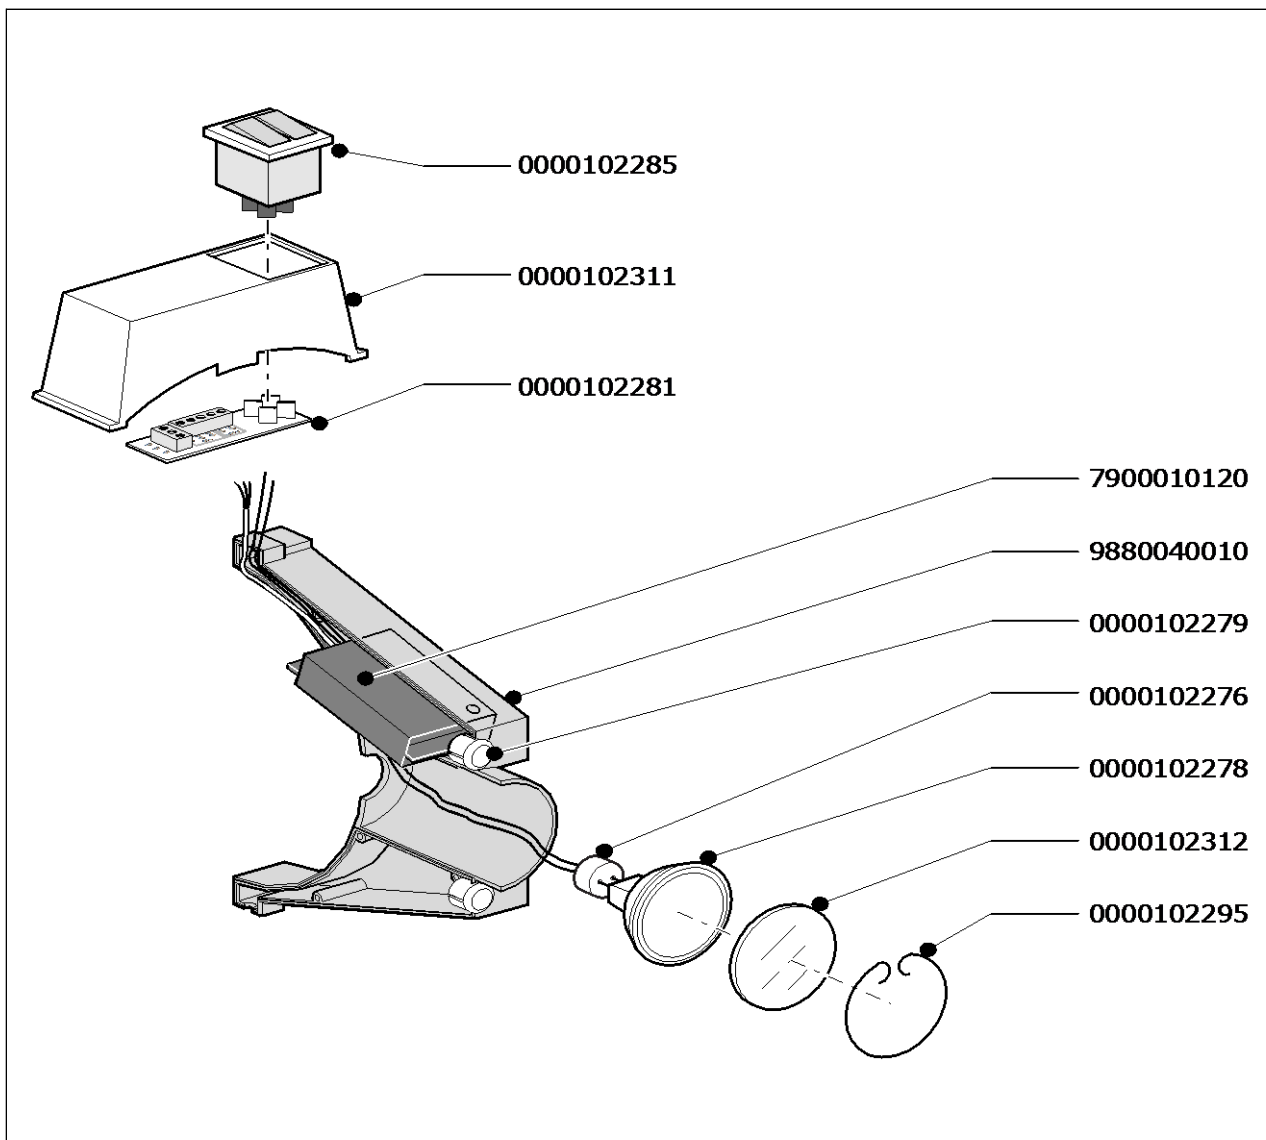

Exploded view
WL+AST

Onderdelen
WL-AST

Art.nr.	Omschrijving	0
0000102276	Lampkabel WL	-
0000102278	Reservelamp halogeen 35W/24V	-
0000102279	Lens ontvanger AST	-
0000102281	Print doorverbinding WL	-
0000102285	Schakelaar WL	-
0000102295	Veer beschermglas WL	-
0000102311	Behuizing schakelaar (Ultra)Flex	-
0000102312	Beschermglas WL	-
7900010120	AST sensor	-
9880040010	Lamphouder (Ultra)Flex (compleet)	-