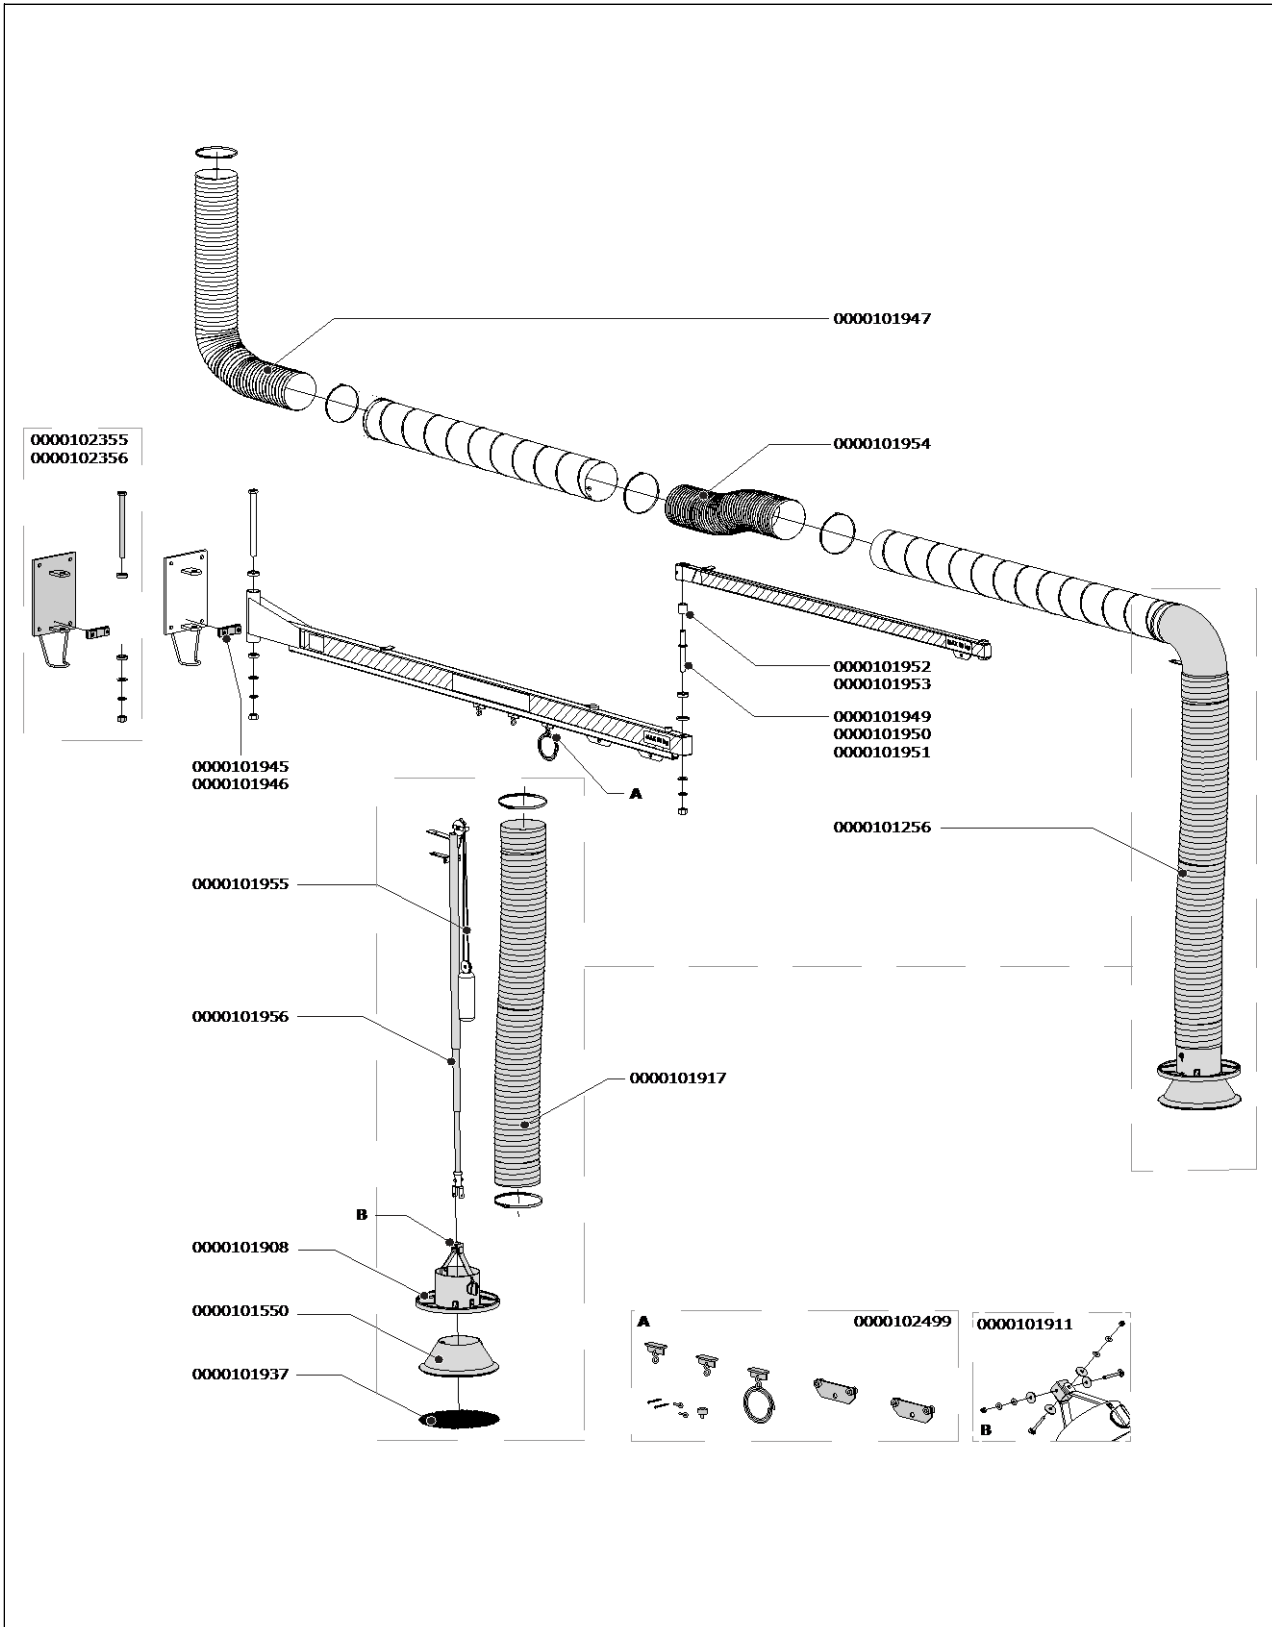

Exploded view
UK "Plymoth"

Onderdelen UK "Plymoth"

Art.nr.	Omschrijving	0
0000101256	UKV-160; 3 m vertikaal deel UK kraan	-
0000101550	Kap met beschermgaas	-
0000101908	Kraag kap, incl. handgreep, regel-/afsluitklep en kapscharnier	-
0000101911	Kapscharnier, incl. bevestigingsmateriaal	-
0000101917	Slang L=2500 mm/Ø 161 mm, incl. 2 slangklemmen	-
0000101937	Beschermgaas Ø 300 mm	-
0000101947	Slang L=1300 mm/Ø 165 mm, incl. 2 slangklemmen	-
0000101955	Koord voor contragewicht telescooparm UK kraan	-
0000101956	Set telescoopbuizen Ø 32/24/19 mm voor vertikaal deel UK kraan	-
0000102499	Ophangset UK-kraan	-
• UK-3.0/160		
0000101945	Binnenrem FM-15/25 * UK-3.0/4.5	-
0000101949	As Ø 20 mm voor buitenste armdeel UK-3.0/160 en UK-4.5/160	-
0000101952	Frictiering Ø 20 mm	-
0000102010	Buis- en slangset UK-3.0/160	-
0000102355	Wandconsole voor FM-15/25 en UK-3.0/4.5, compleet	-
• UK-4.5/160		
0000101945	Binnenrem FM-15/25 * UK-3.0/4.5	-
0000101949	As Ø 20 mm voor buitenste armdeel UK-3.0/160 en UK-4.5/160	-
0000101952	Frictiering Ø 20 mm	-
0000102011	Buis- en slangset UK-4.5/160	-
0000102355	Wandconsole voor FM-15/25 en UK-3.0/4.5, compleet	-
• UK-6.0/160		
0000101946	Binnenrem FM-35/45 * UK-6.0/8.0	-
0000101950	As Ø 25 mm voor buitenste armdeel UK-6.0/160	-
0000101953	Frictiering Ø 25 mm	-
0000102012	Buis- en slangset UK-6.0/160	-
0000102356	Wandconsole voor FM-35/45 en UK-6.0/8.0, compleet	-
• UK-8.0/160		
0000101946	Binnenrem FM-35/45 * UK-6.0/8.0	-
0000101951	As Ø 25 mm voor buitenste armdeel UK-8.0/160	-
0000101953	Frictiering Ø 25 mm	-
0000102013	Buis- en slangset UK-8.0/160	-
0000102356	Wandconsole voor FM-35/45 en UK-6.0/8.0, compleet	-