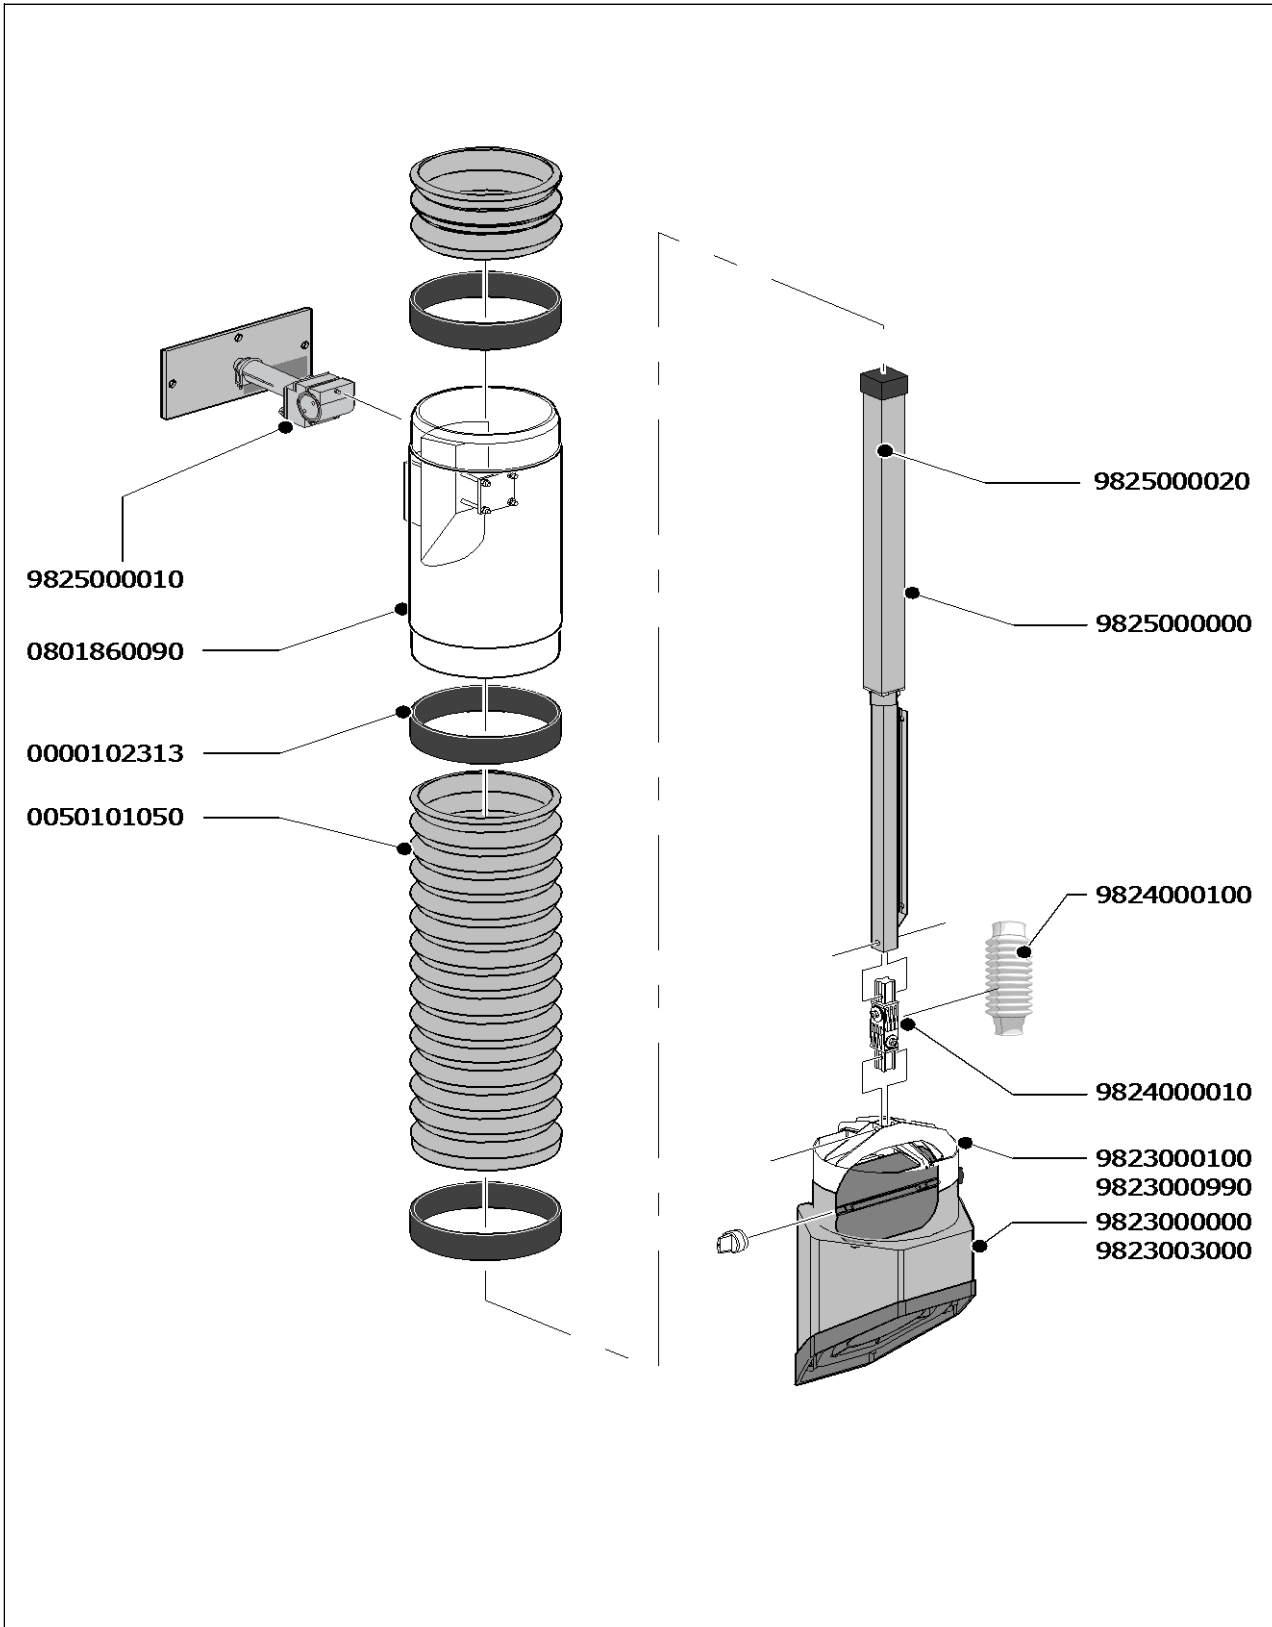

Exploded view
T-Flex

Onderdelen **T-Flex**

Art.nr.	Omschrijving	0
0000102313	Manchet Ø 203 mm	-
0000102408	Knop voor smoorklep RotaHood (2 stuks)	-
0000102779	Afdekplaatje RotaHood	-
0050101050	Slangset T-Flex	-
0801860090	Armstuk T-Flex	-
9823000000	RotaHood, compleet	-
9823000100	Keel RotaHood, compleet	-
9823000990	Keel RotaHood HD, compleet	-
9823003000	RotaHood HD, compleet	-
9824000010	Kapscharnierset RotaHood, incl. beschermhoes kapscharnier	-
9824000100	Rubber beschermhoes kapscharnier	-
9825000000	Binnenwerk T-Flex	-
9825000010	EasyLift balanssysteem	-
9825000020	Remmechanisme T-Flex	-