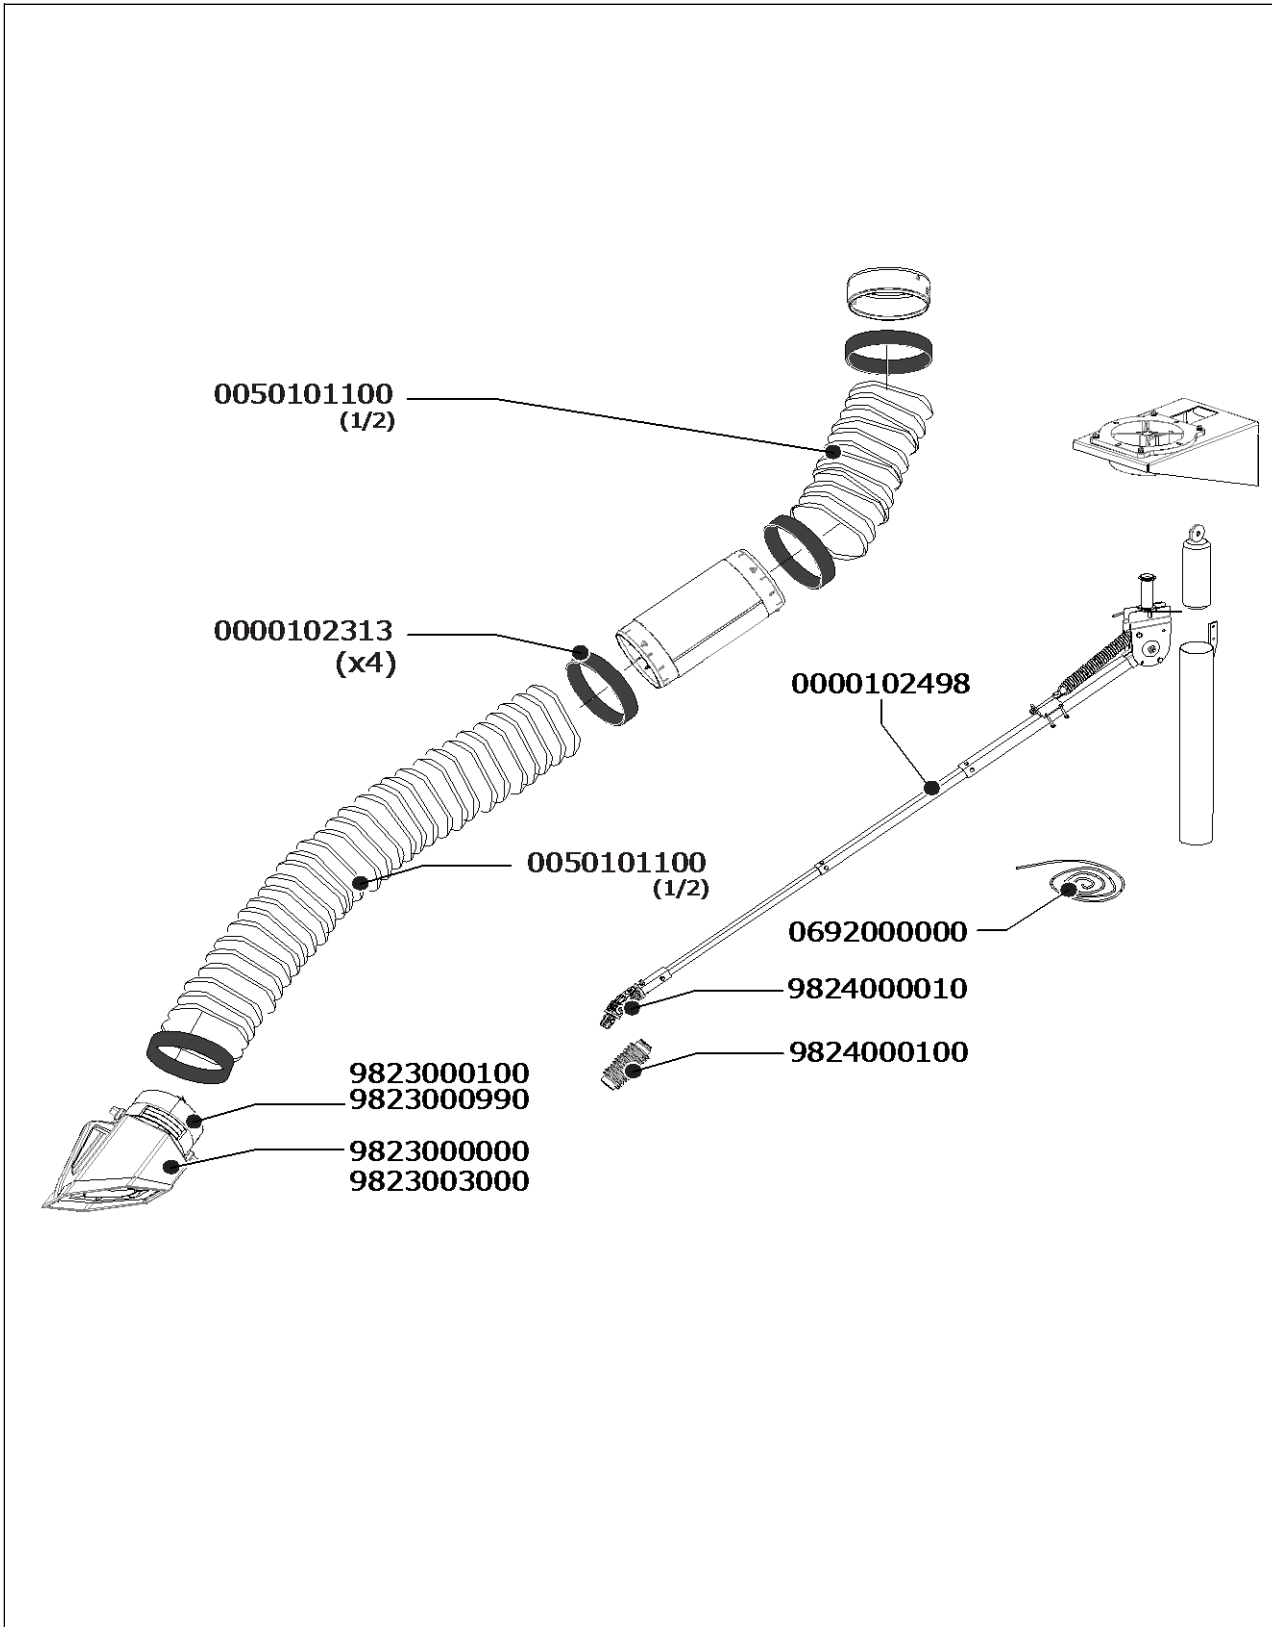

Exploded view
T-Flex/CW

Onderdelen **T-Flex/CW**

Art.nr.	Omschrijving	0
0000102313	Manchet Ø 203 mm	-
0000102408	Knop voor smoorklep RotaHood (2 stuks)	-
0000102498	Telescoopbuis Junior LM-2 / T-Flex/CW	-
0050101100	Slangset Flex-2/T-Flex/CW	-
0692000000	Polyester koord Ø 4 mm	-
9823000000	RotaHood, compleet	-
9823000100	Keel RotaHood, compleet	-
9823000990	Keel RotaHood HD, compleet	-
9823003000	RotaHood HD, compleet	-
9824000010	Kapscharnierset RotaHood, incl. beschermhoes kapscharnier	-
9824000100	Rubber beschermhoes kapscharnier	-