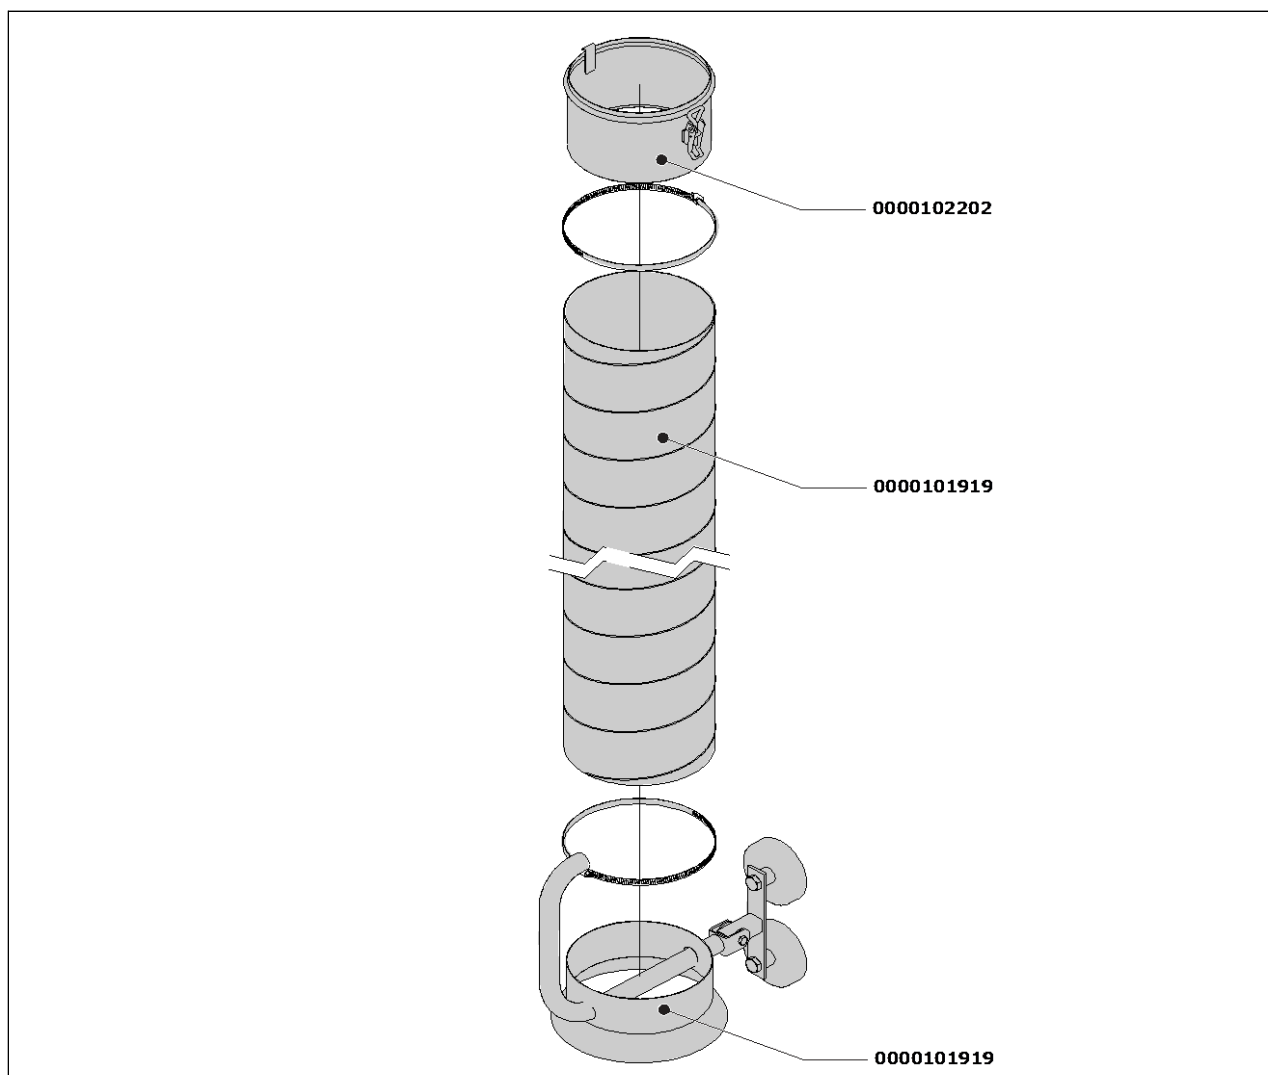

Exploded view
SLE-30

Onderdelen
SLE-30

Art.nr.	Omschrijving	0
0000100571	Nozzle met magneetvoet, incl. handgreep	-
0000101919	Slang L=3500 mm/Ø 161 mm, incl. 2 slangklemmen	-
0000102202	Koppelstuk SLE-30, incl. spansluitingen	-

SUS-5/160

Art.nr.	Omschrijving	0
7900051090	EN-160 / Zuigmond (compleet)	-