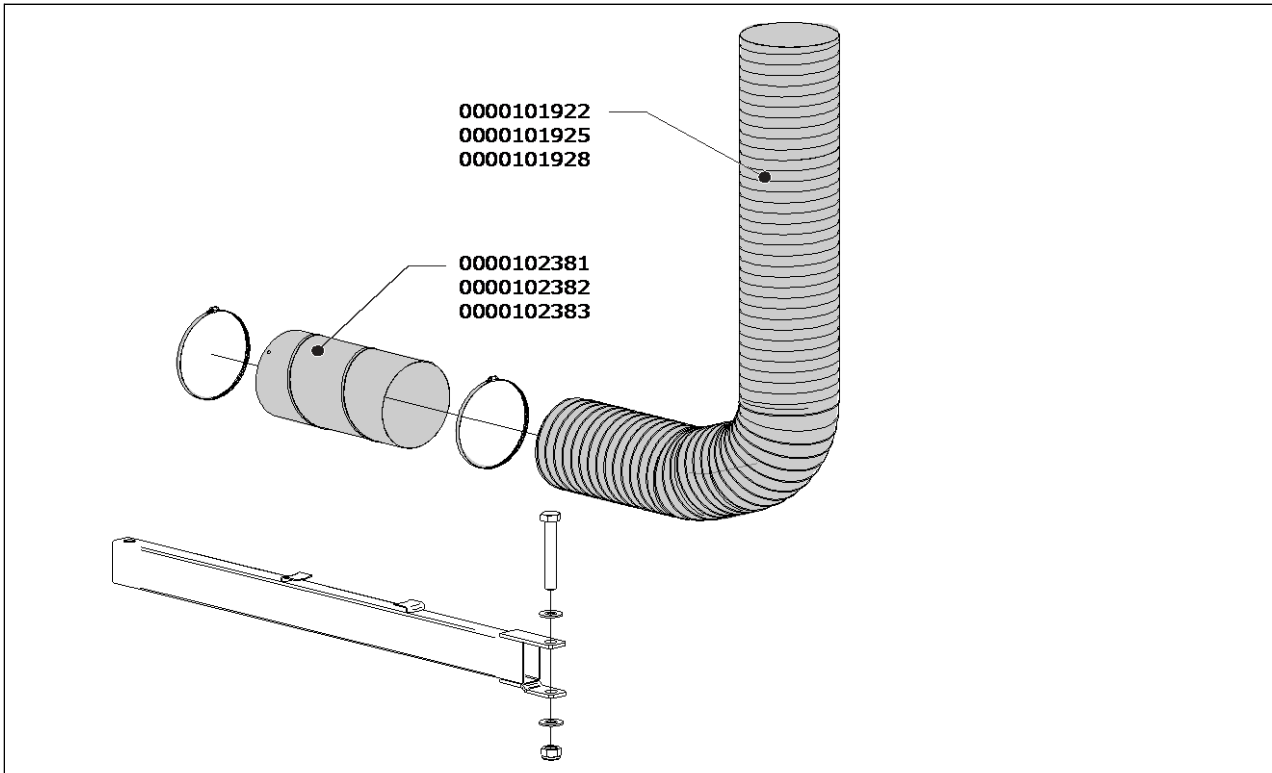

Exploded view
SAE