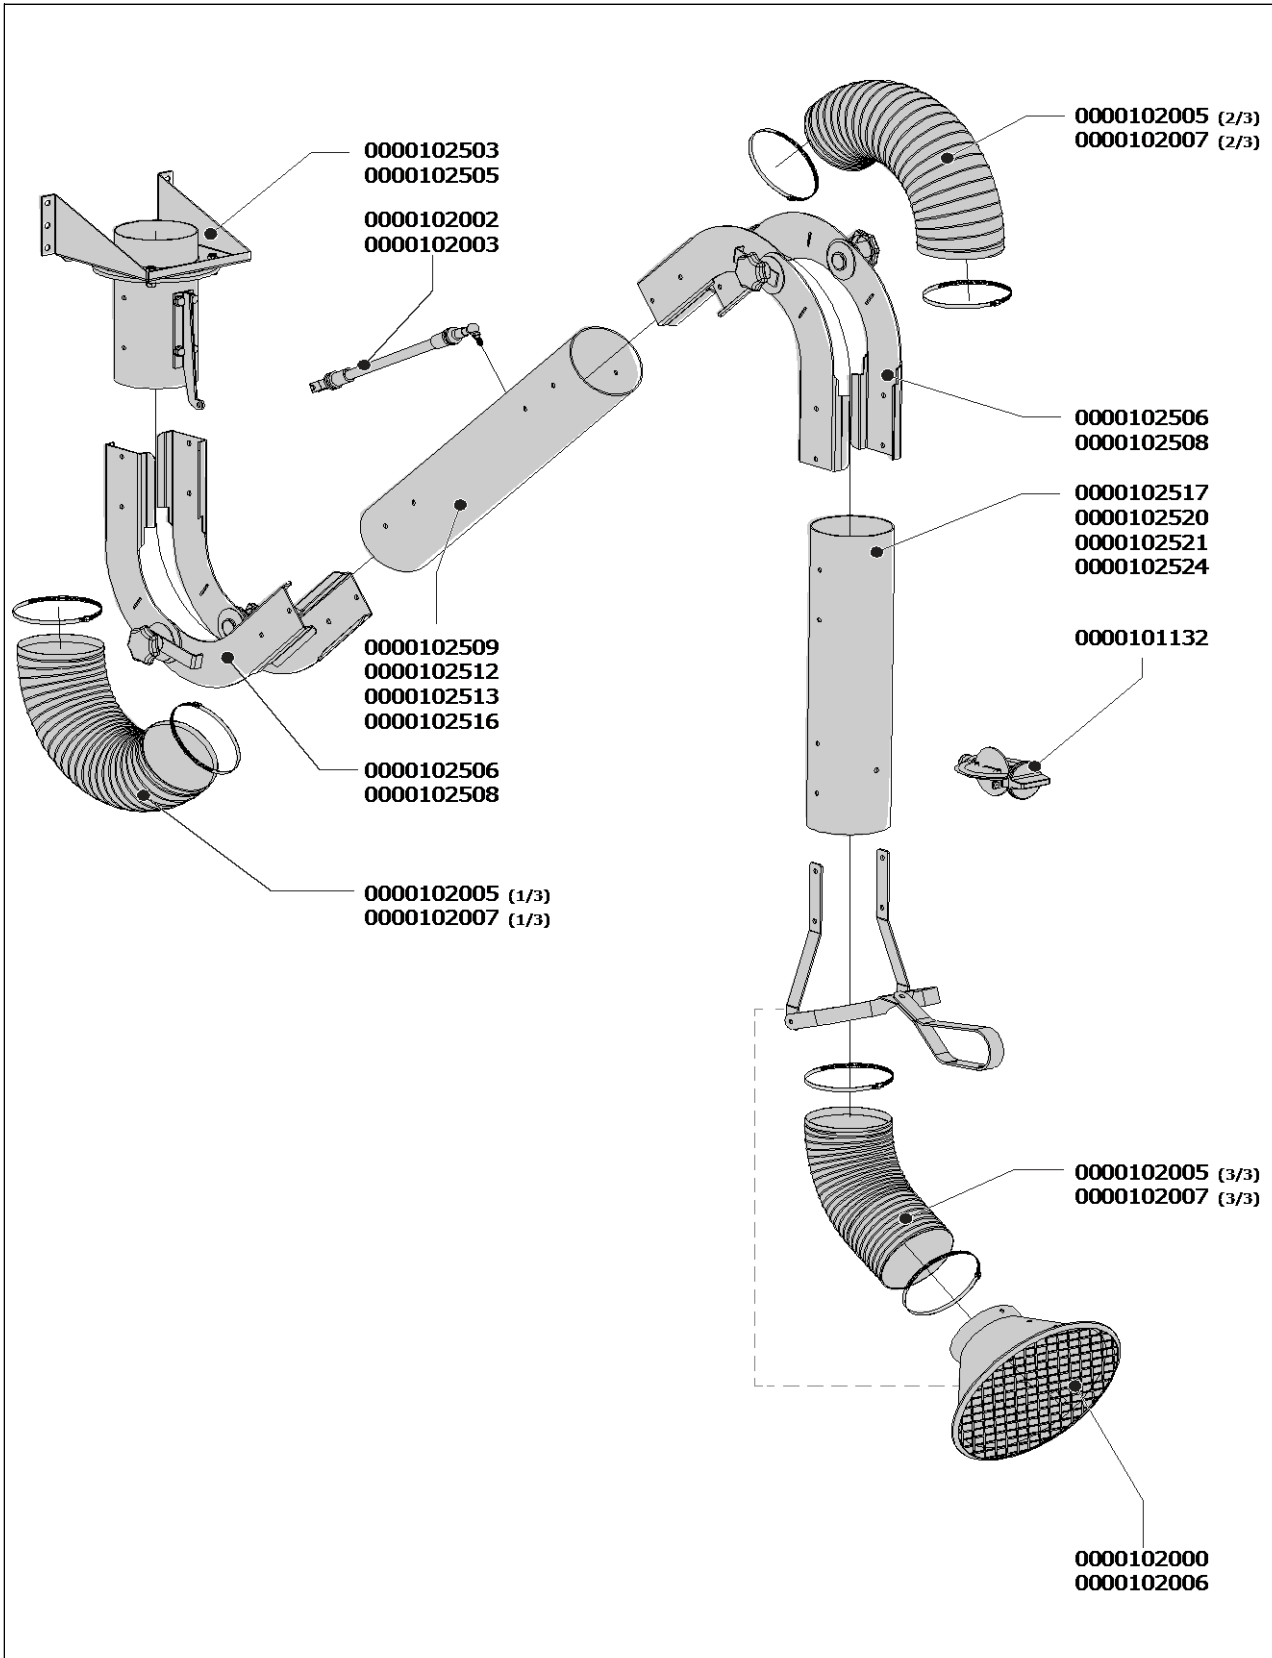

Exploded view
MiniMan 100 ATEX/RVS