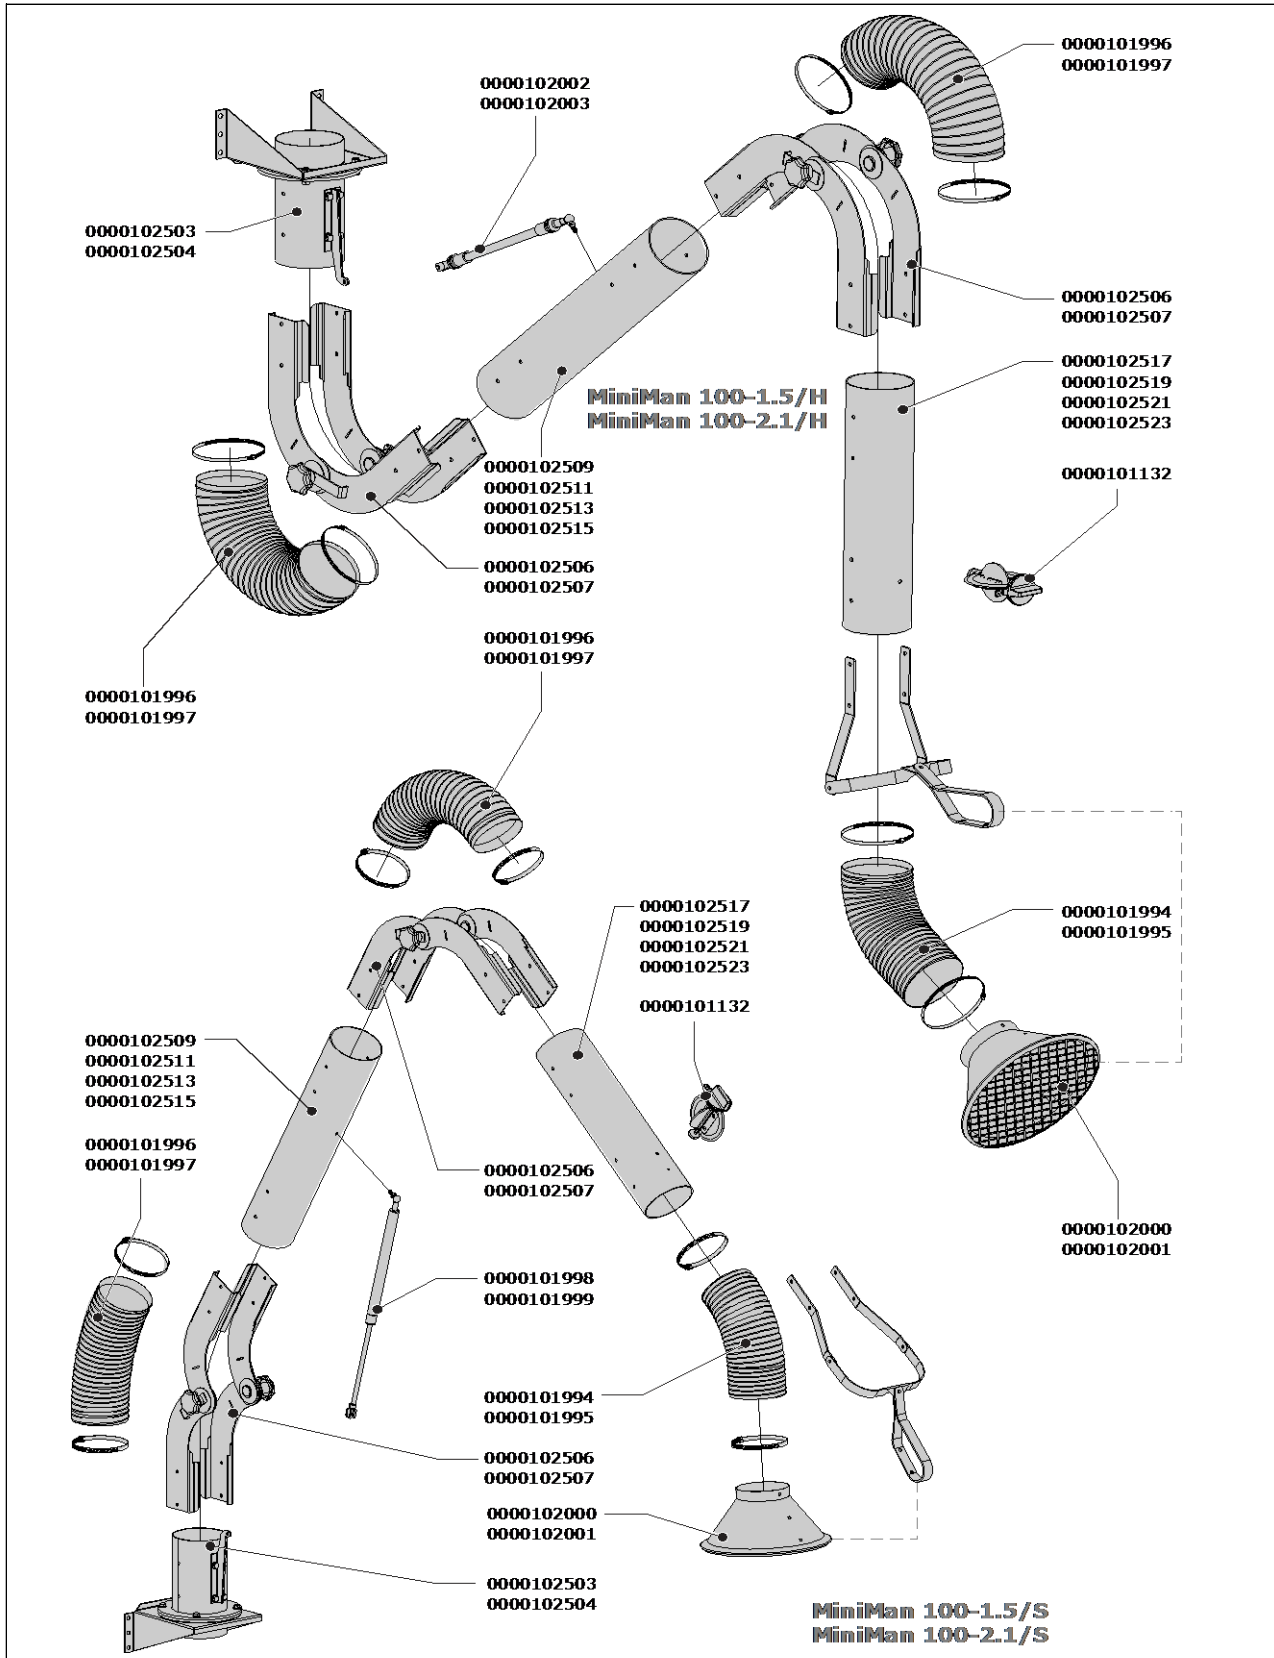

Exploded view
MiniMan 100 (geel/wit)