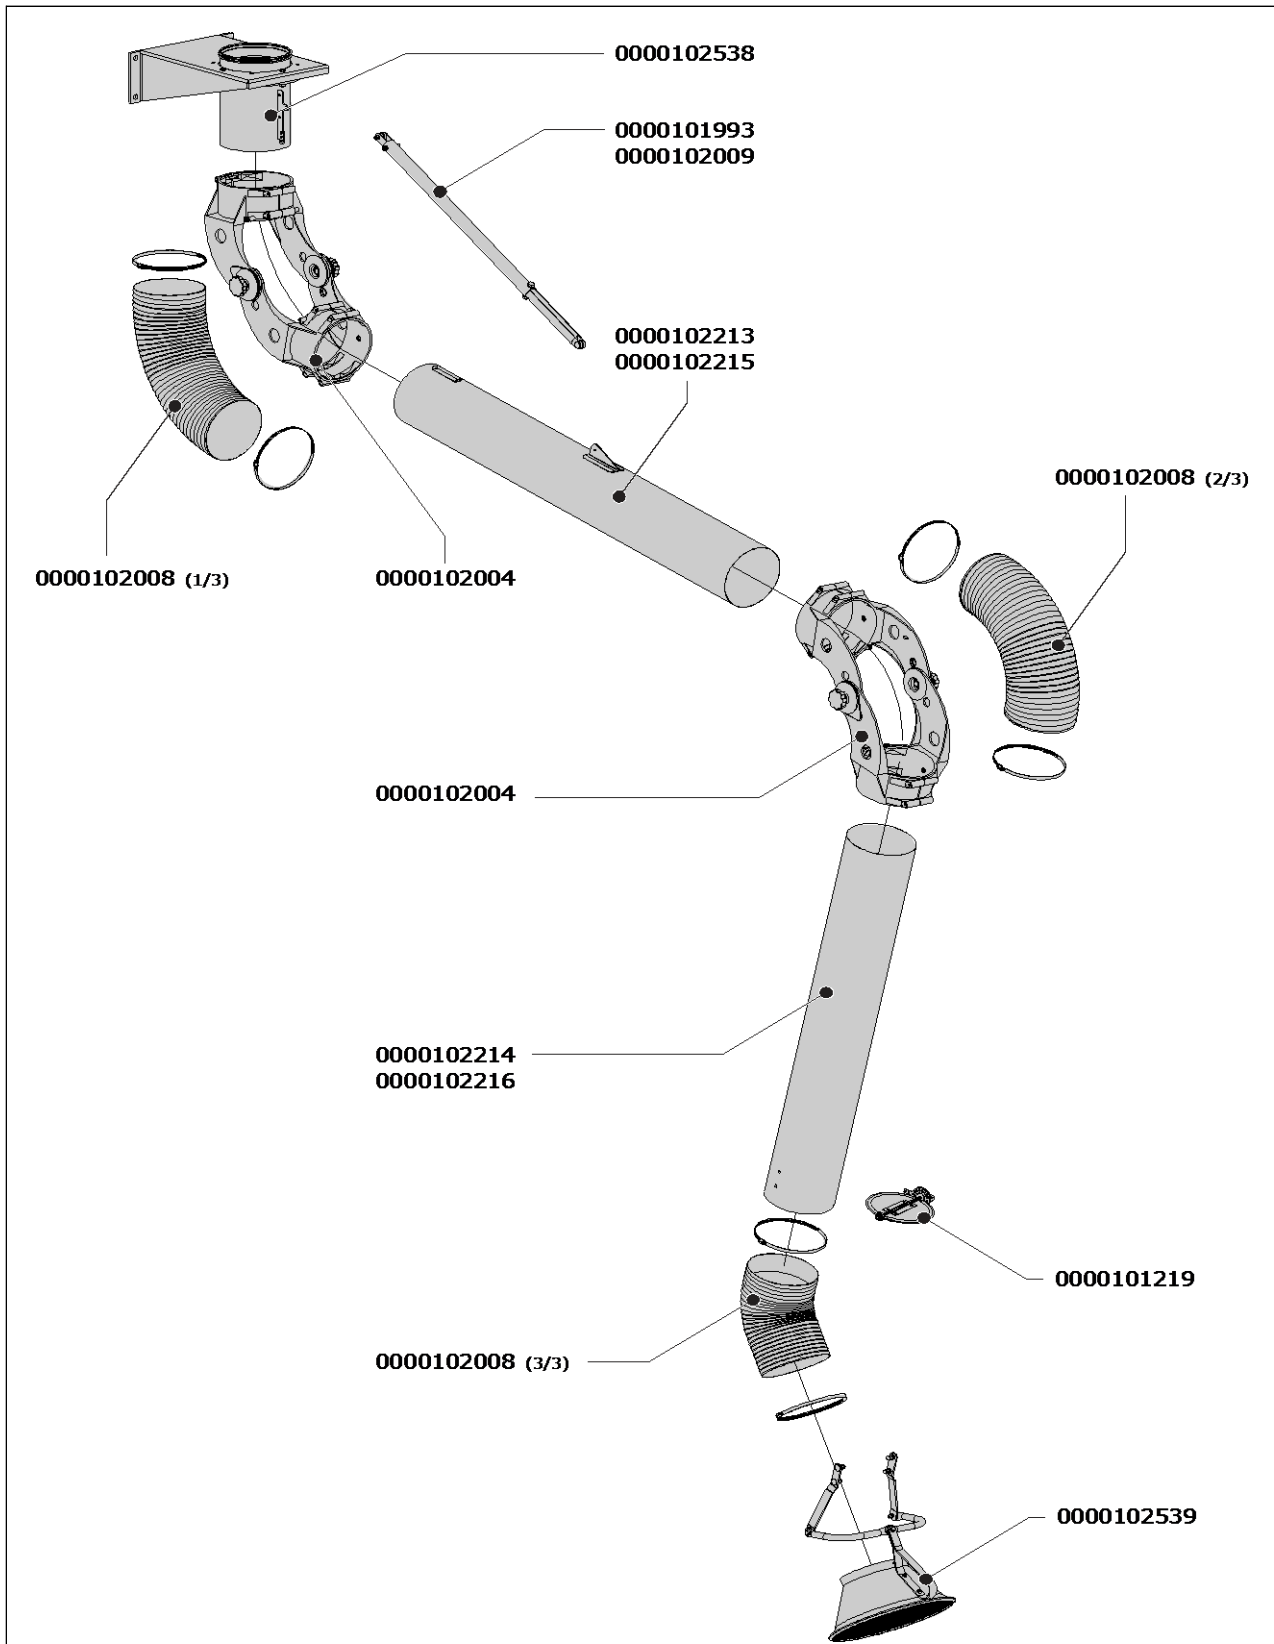

Exploded view
MiniMan 160 (RVS)