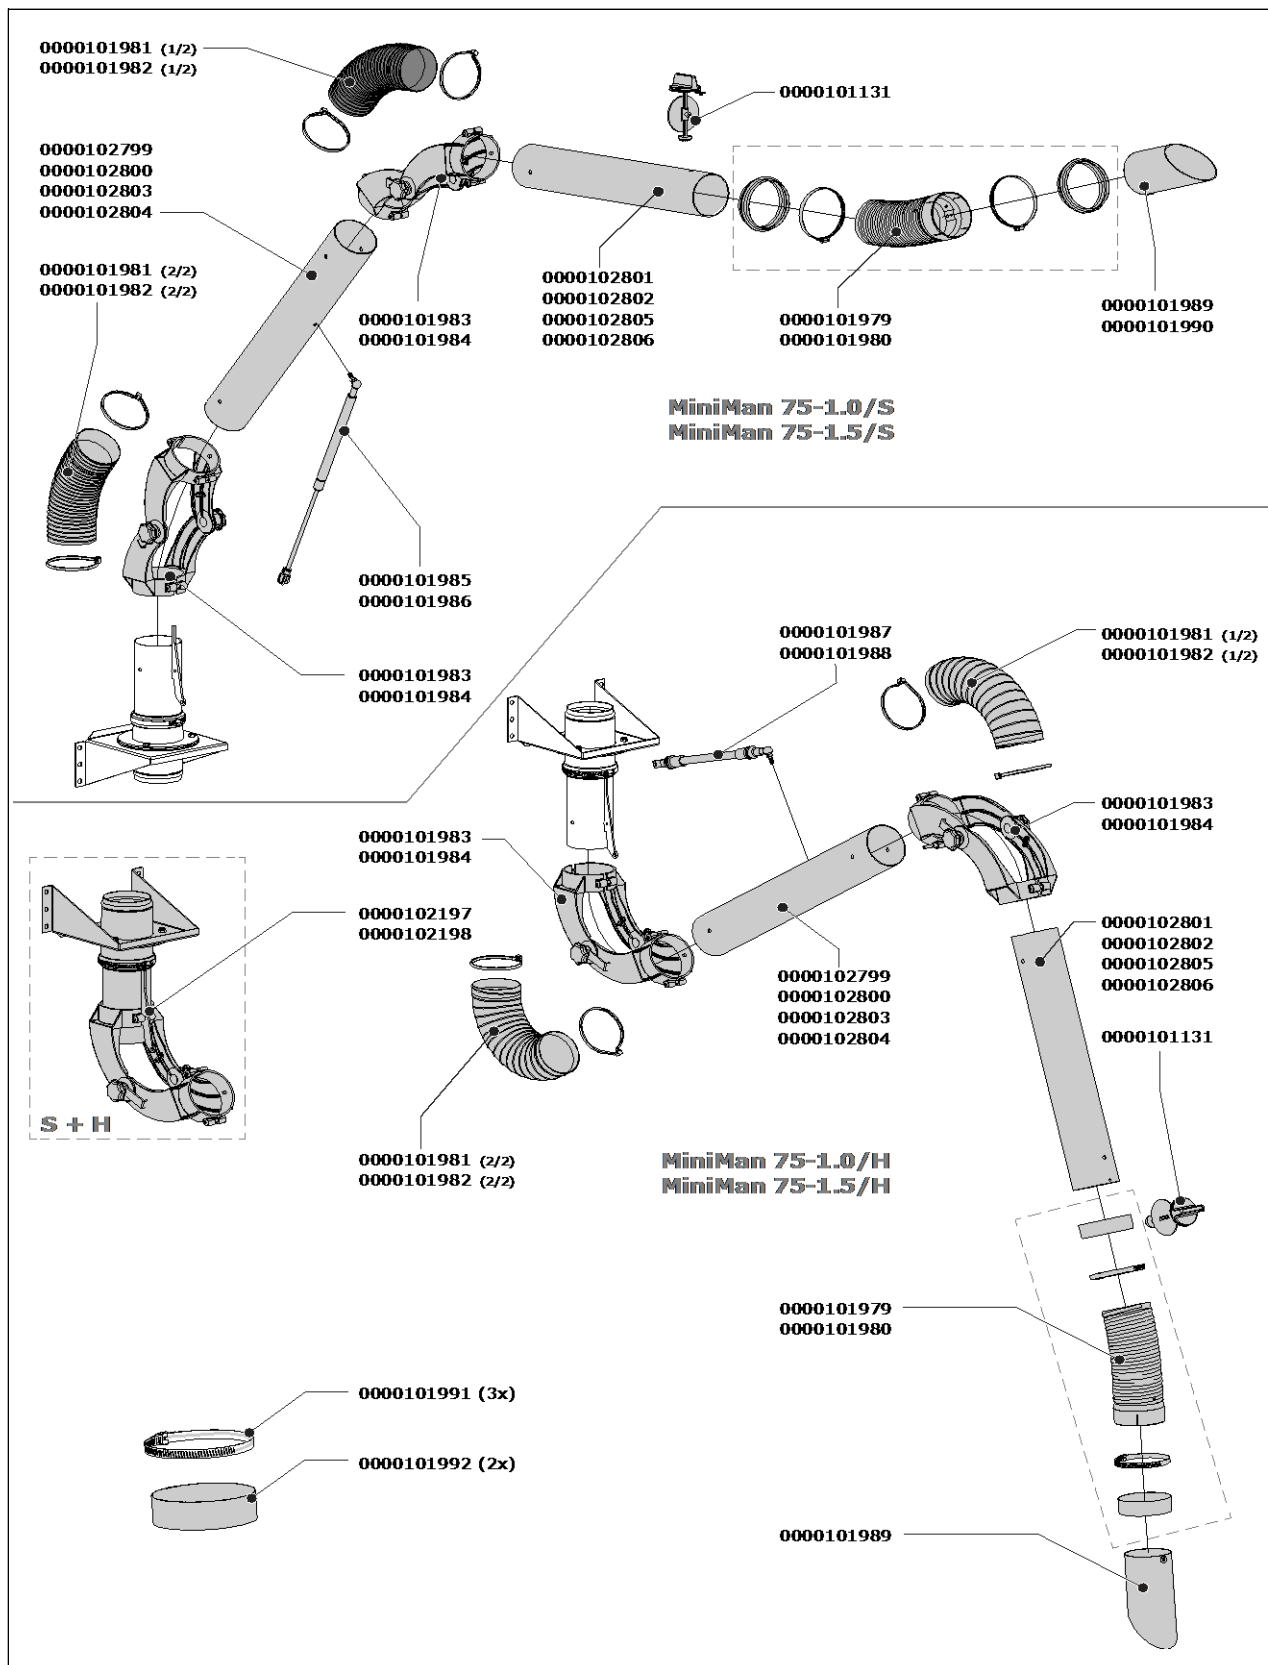

Exploded view MiniMan 75 (geel/wit)

Onderdelen

MiniMan 75 (geel/wit)

Art.nr.	Omschrijving	0
0000101131	DAMPER-75	-
0000101979	Semi-flexibele slang Ø 75 mm (zwart), incl. manchet (2) en slangklem (2)	-
0000101980	Semi-flexibele slang Ø 75 mm (wit), incl. manchet (2) en slangklem (2)	-
0000101981	Slang (2) L=320 mm/Ø 75 mm (zwart), incl. tie-wrap (4)	-
0000101982	Slang (2) L=320 mm/Ø 75 mm (wit), incl. tie-wrap (4)	-
0000101983	Scharnier MM-75 (zwart)	-
0000101984	Scharnier MM-75 (wit)	-
0000101989	Zuigmond MM-75 (zwart)	-
0000101991	Slangklem Ø 85 mm (3)	-
0000101992	Rubber manchet 50 mm (2)	-
0000102197	Wandconsole, incl. scharnier MM-75 (zwart)	-
0000102198	Wandconsole, incl. scharnier MM-75 (wit)	-
• MM-75-1.0/H (geel/wit)		
0000101987	Balansriem MM-75-1.0/H	-
0000102799	Binnenste buis MM-75-1.0 (wit)	-
0000102800	Binnenste buis MM-75-1.0 (geel)	-
0000102801	Buitenste buis MM-75-1.0 (wit)	-
0000102802	Buitenste buis MM-75-1.0 (geel)	-
• MM-75-1.5/H (geel/wit)		
0000101988	Balansriem MM-75-1.5/H	-
0000102803	Binnenste buis MM-75-1.5 (wit)	-
0000102804	Binnenste buis MM-75-1.5 (geel)	-
0000102805	Buitenste buis MM-75-1.5 (wit)	-
0000102806	Buitenste buis MM-75-1.5 (geel)	-
• MM-75-1.0/S (geel/wit)		
0000101985	Gasveer 120 N	-
0000102799	Binnenste buis MM-75-1.0 (wit)	-
0000102800	Binnenste buis MM-75-1.0 (geel)	-
0000102801	Buitenste buis MM-75-1.0 (wit)	-
0000102802	Buitenste buis MM-75-1.0 (geel)	-
• MM-75-1.5/S (geel/wit)		
0000101986	Gasveer 300 N	-
0000102803	Binnenste buis MM-75-1.5 (wit)	-
0000102804	Binnenste buis MM-75-1.5 (geel)	-
0000102805	Buitenste buis MM-75-1.5 (wit)	-
0000102806	Buitenste buis MM-75-1.5 (geel)	-