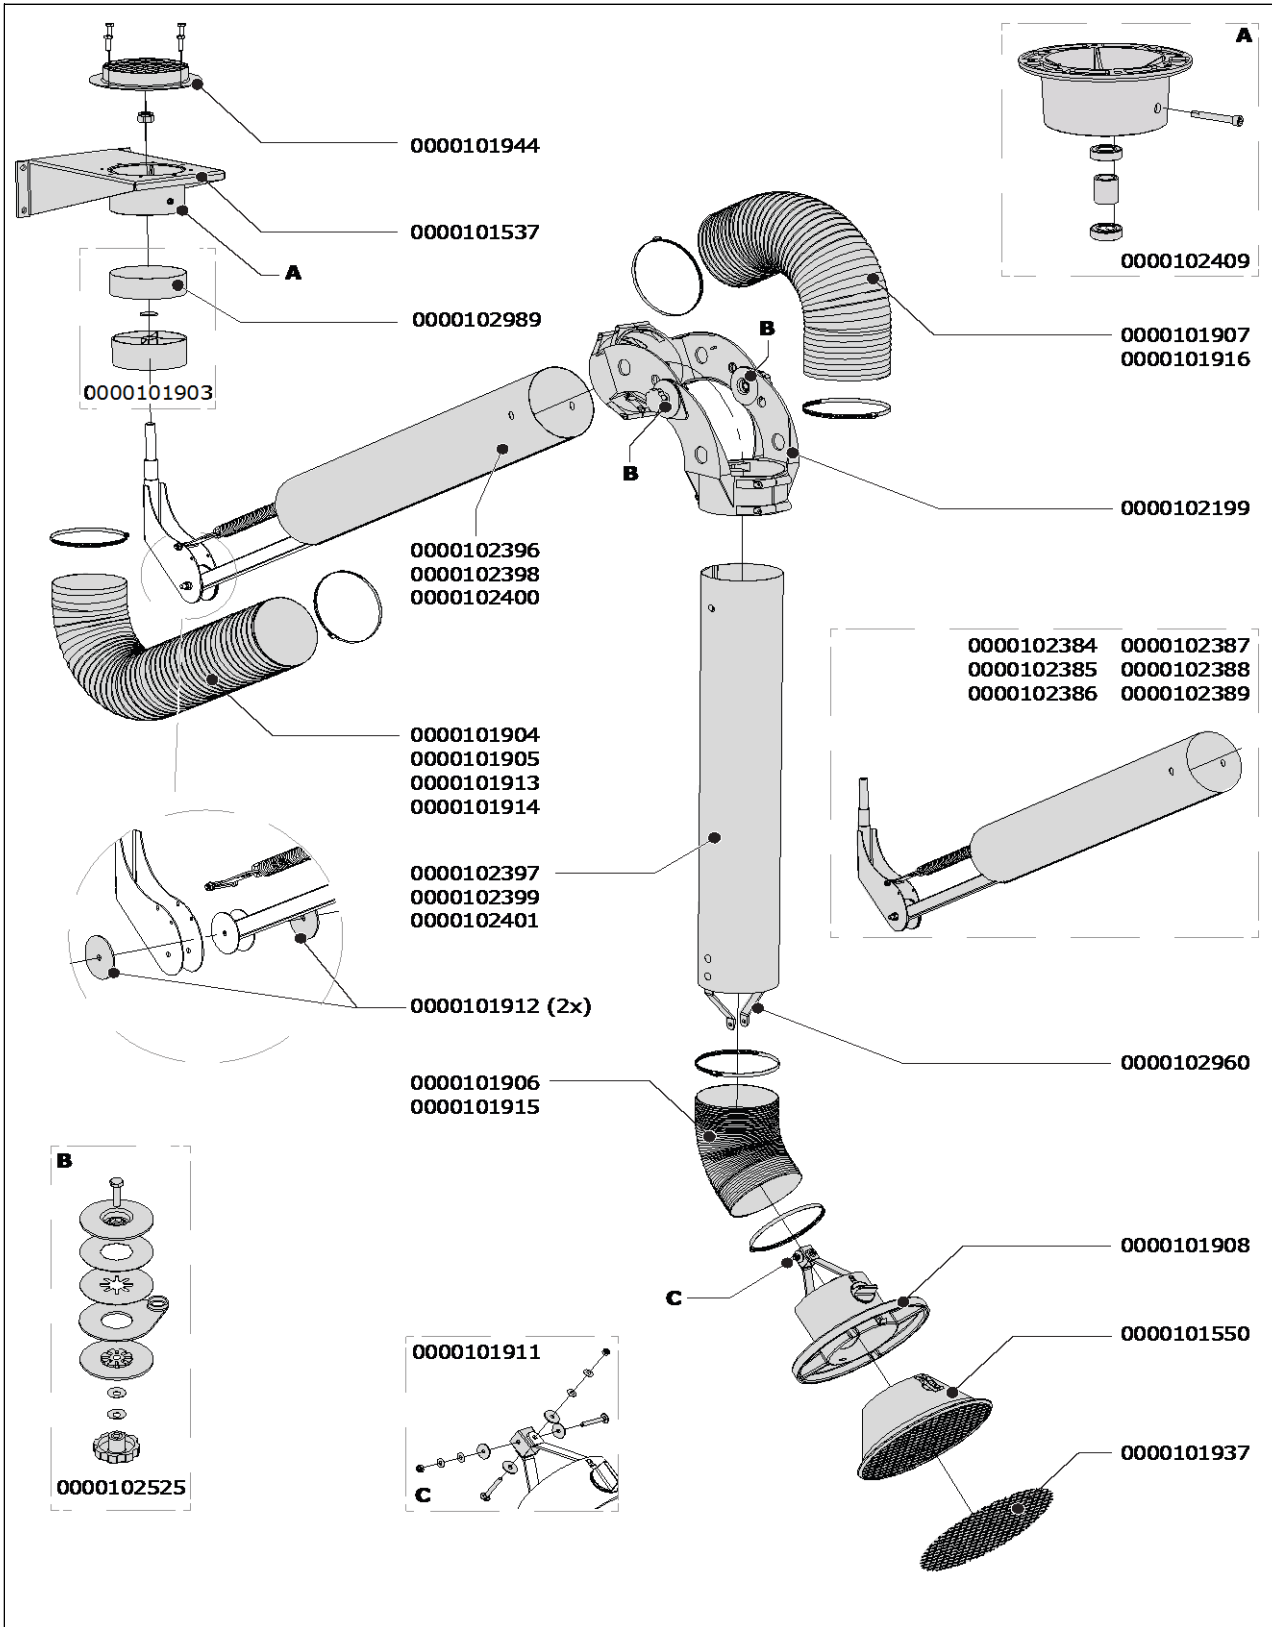

Exploded view  
**KUA**

## Onderdelen KUA-2 | KUA-3 | KUA-4

Art.nr.	Omschrijving	0
0000101537	Wandconsole, compleet	-
0000101550	Kap met beschermgaas	-
0000101903	Draaischarnier KUA, incl. manchet en onderlegging	-
0000101906	Slang L=400 mm/Ø 161 mm, incl. 2 slangklemmen	-
0000101907	Slang L=650 mm/Ø 161 mm, incl. 2 slangklemmen	-
0000101908	Kraag kap, incl. handgreep, regel-/afsluitklep en kapscharnier	-
0000101911	Kapscharnier, incl. bevestigingsmateriaal	-
0000101912	Frictieplaat 83x10x3 mm (set van 2)	-
0000101937	Beschermgaas Ø 300 mm	-
0000101944	Aansluitflens met rooster	-
0000102199	Middenscharnier KUA	-
0000102409	Draaiflens (met kogellagers)	-
0000102525	Montageset voor middenscharnier KUA	-
0000102960	Beugels binnenste buis KUA (2 stuks)	-
0000102989	Manchet Ø 160 mm	-
<b>• KUA-2/H</b>		
0000101904	Slang L=850 mm/Ø 161 mm, incl. 2 slangklemmen	-
0000102384	Binnenframe KUA-2/H, compleet	-
0000102396	Binnenste buis KUA-2	-
0000102397	Buitenste buis KUA-2	-
<b>• KUA-3/H</b>		
0000101905	Slang L=1000 mm/Ø 161 mm, incl. 2 slangklemmen	-
0000102385	Binnenframe KUA-3/H, compleet	-
0000102398	Binnenste buis KUA-3	-
0000102399	Buitenste buis KUA-3	-
<b>• KUA-4/H</b>		
0000101905	Slang L=1000 mm/Ø 161 mm, incl. 2 slangklemmen	-
0000102386	Binnenframe KUA-4/H, compleet	-
0000102400	Binnenste buis KUA-4	-
0000102401	Buitenste buis KUA-4	-
<b>• KUA-2/S</b>		
0000101904	Slang L=850 mm/Ø 161 mm, incl. 2 slangklemmen	-
0000102387	Binnenframe KUA-2/S, compleet	-
0000102396	Binnenste buis KUA-2	-
0000102397	Buitenste buis KUA-2	-
<b>• KUA-3/S</b>		
0000101905	Slang L=1000 mm/Ø 161 mm, incl. 2 slangklemmen	-
0000102388	Binnenframe KUA-3/S, compleet	-
0000102398	Binnenste buis KUA-3	-
0000102399	Buitenste buis KUA-3	-
<b>• KUA-4/S</b>		
0000101905	Slang L=1000 mm/Ø 161 mm, incl. 2 slangklemmen	-
0000102389	Binnenframe KUA-4/S, compleet	-
0000102400	Binnenste buis KUA-4	-
0000102401	Buitenste buis KUA-4	-