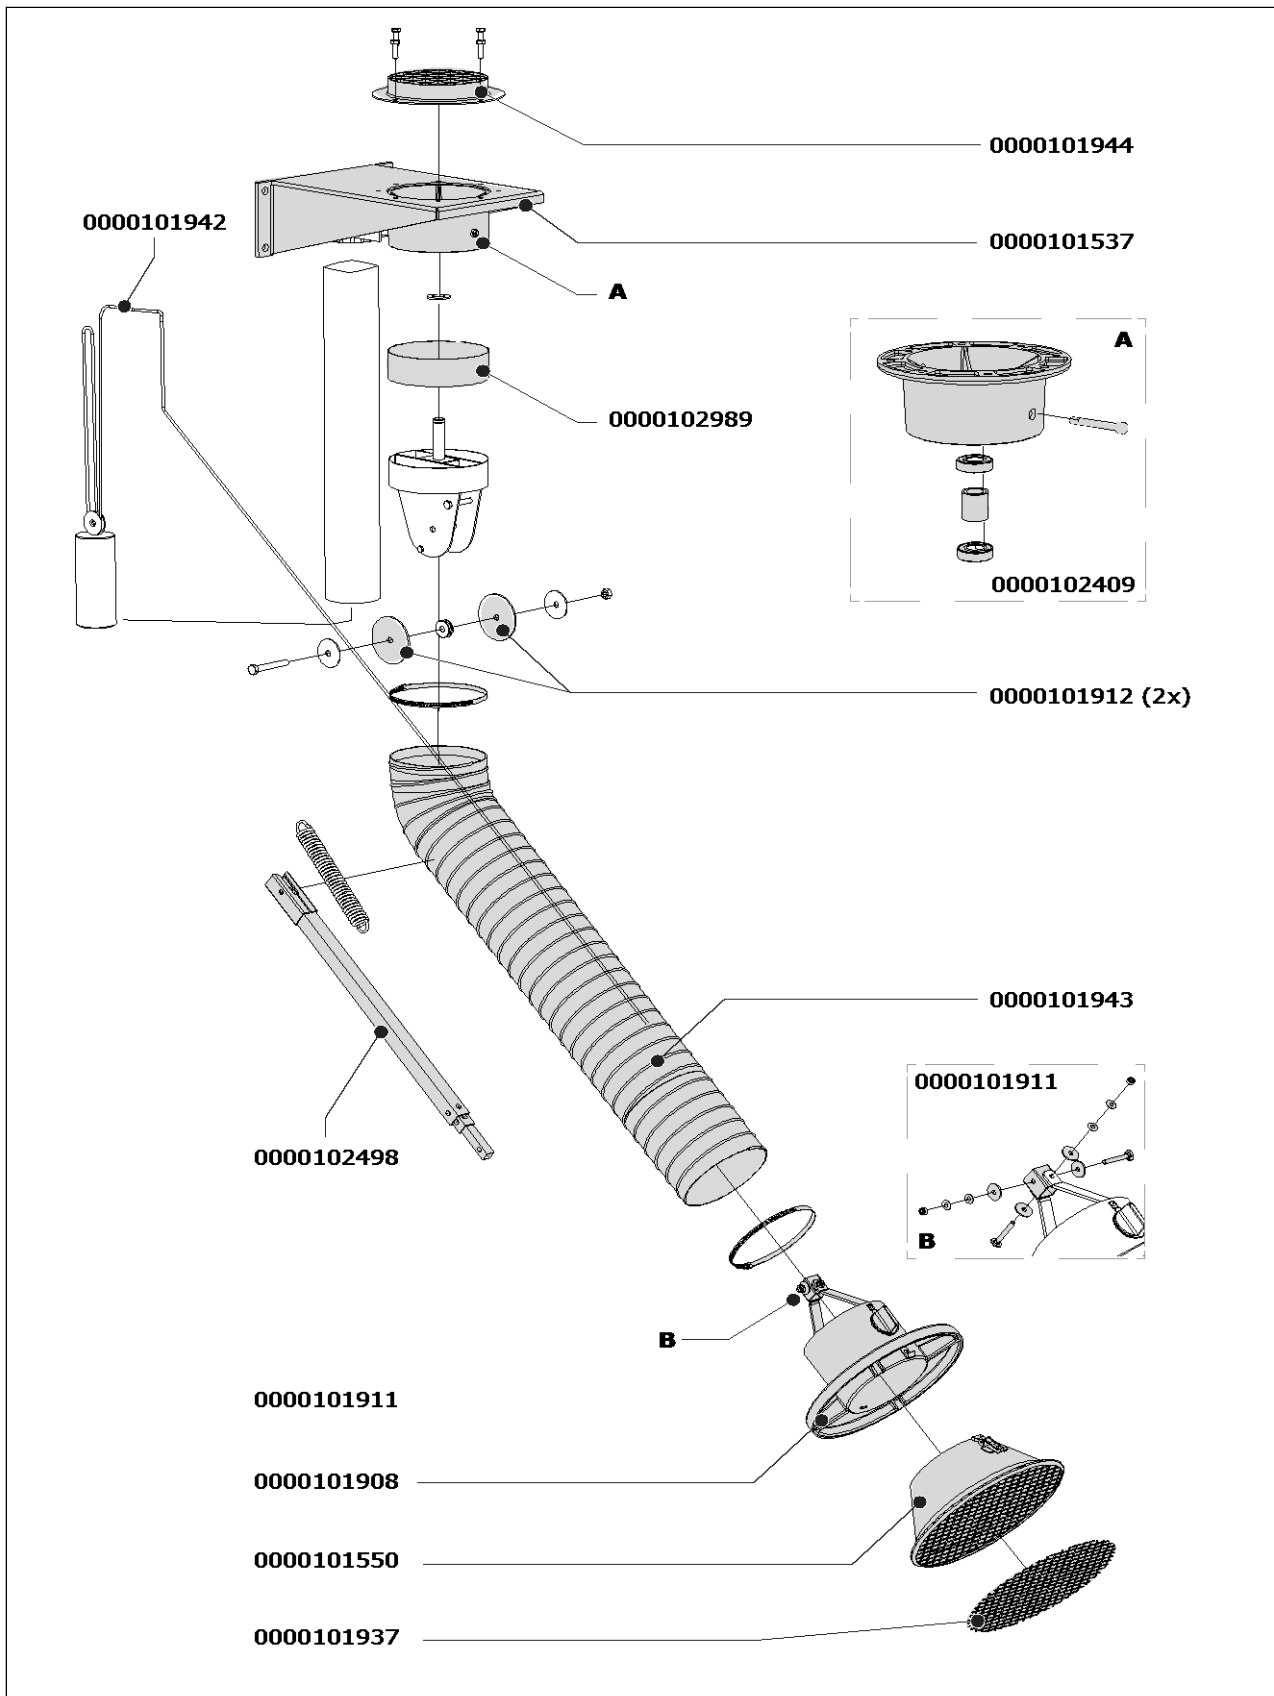

Exploded view
Junior LM-2

Onderdelen Junior LM-2

Art.nr.	Omschrijving	0
0000101537	Wandconsole, compleet	-
0000101550	Kap met beschermgaas	-
0000101908	Kraag kap, incl. handgreep, regel-/afsluitklep en kapscharnier	-
0000101911	Kapscharnier, incl. bevestigingsmateriaal	-
0000101912	Frictieplaat 83x10x3 mm (set van 2)	-
0000101937	Beschermgaas Ø 300 mm	-
0000101942	Koord voor contragewicht LM-2	-
0000101943	Slang L=2150 mm/Ø 161 mm, incl. 2 slangklemmen	-
0000101944	Aansluitflens met rooster	-
0000102409	Draaiflens (met kogellagers)	-
0000102498	Telescoopbuis Junior LM-2 / T-Flex/CW	-
0000102989	Manchet Ø 160 mm	-