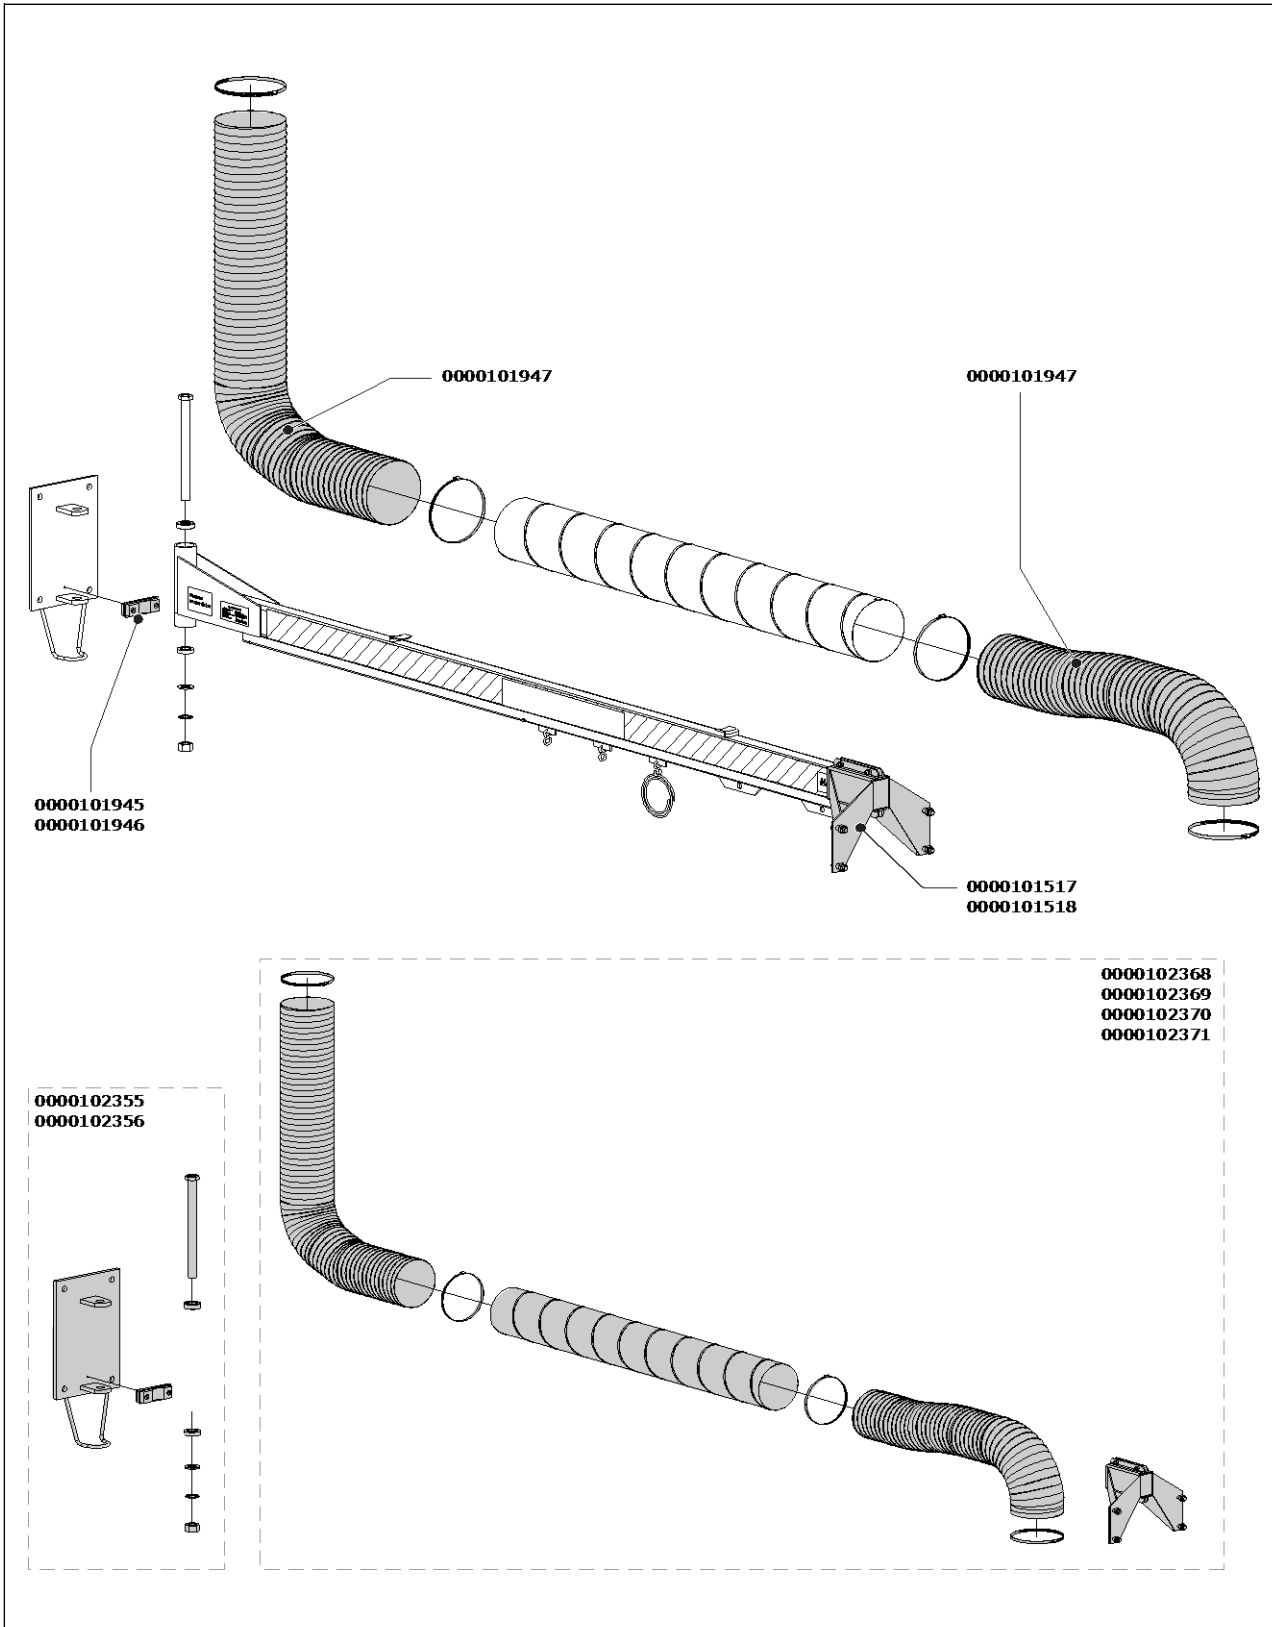

Exploded view
FlexMax

Onderdelen FlexMax

Art.nr.	Omschrijving	0
• FM-15		
0000101945	Binnenrem FM-15/25 * UK-3.0/4.5	-
0000101947	Slang L=1300 mm/Ø 165 mm, incl. 2 slangklemmen	-
0000102355	Wandconsole voor FM-15/25 en UK-3.0/4.5, compleet	-
0000102368	Buis- en slangset FM-15 (incl. bevestigingsbeugel FM-80)	-
0000101517	Bevestigingsbeugel FM-80	-
• FM-25		
0000101945	Binnenrem FM-15/25 * UK-3.0/4.5	-
0000101947	Slang L=1300 mm/Ø 165 mm, incl. 2 slangklemmen	-
0000102355	Wandconsole voor FM-15/25 en UK-3.0/4.5, compleet	-
0000102369	Buis- en slangset FM-25 (incl. bevestigingsbeugel FM-80)	-
0000101517	Bevestigingsbeugel FM-80	-
• FM-35		
0000101946	Binnenrem FM-35/45 * UK-6.0/8.0	-
0000101947	Slang L=1300 mm/Ø 165 mm, incl. 2 slangklemmen	-
0000102356	Wandconsole voor FM-35/45 en UK-6.0/8.0, compleet	-
0000102370	Buis- en slangset FM-35 (incl. bevestigingsbeugel FM-100)	-
0000101518	Bevestigingsbeugel FM-100	-
• FM-45		
0000101946	Binnenrem FM-35/45 * UK-6.0/8.0	-
0000101947	Slang L=1300 mm/Ø 165 mm, incl. 2 slangklemmen	-
0000102356	Wandconsole voor FM-35/45 en UK-6.0/8.0, compleet	-
0000102371	Buis- en slangset FM-45 (incl. bevestigingsbeugel FM-100)	-
0000101518	Bevestigingsbeugel FM-100	-