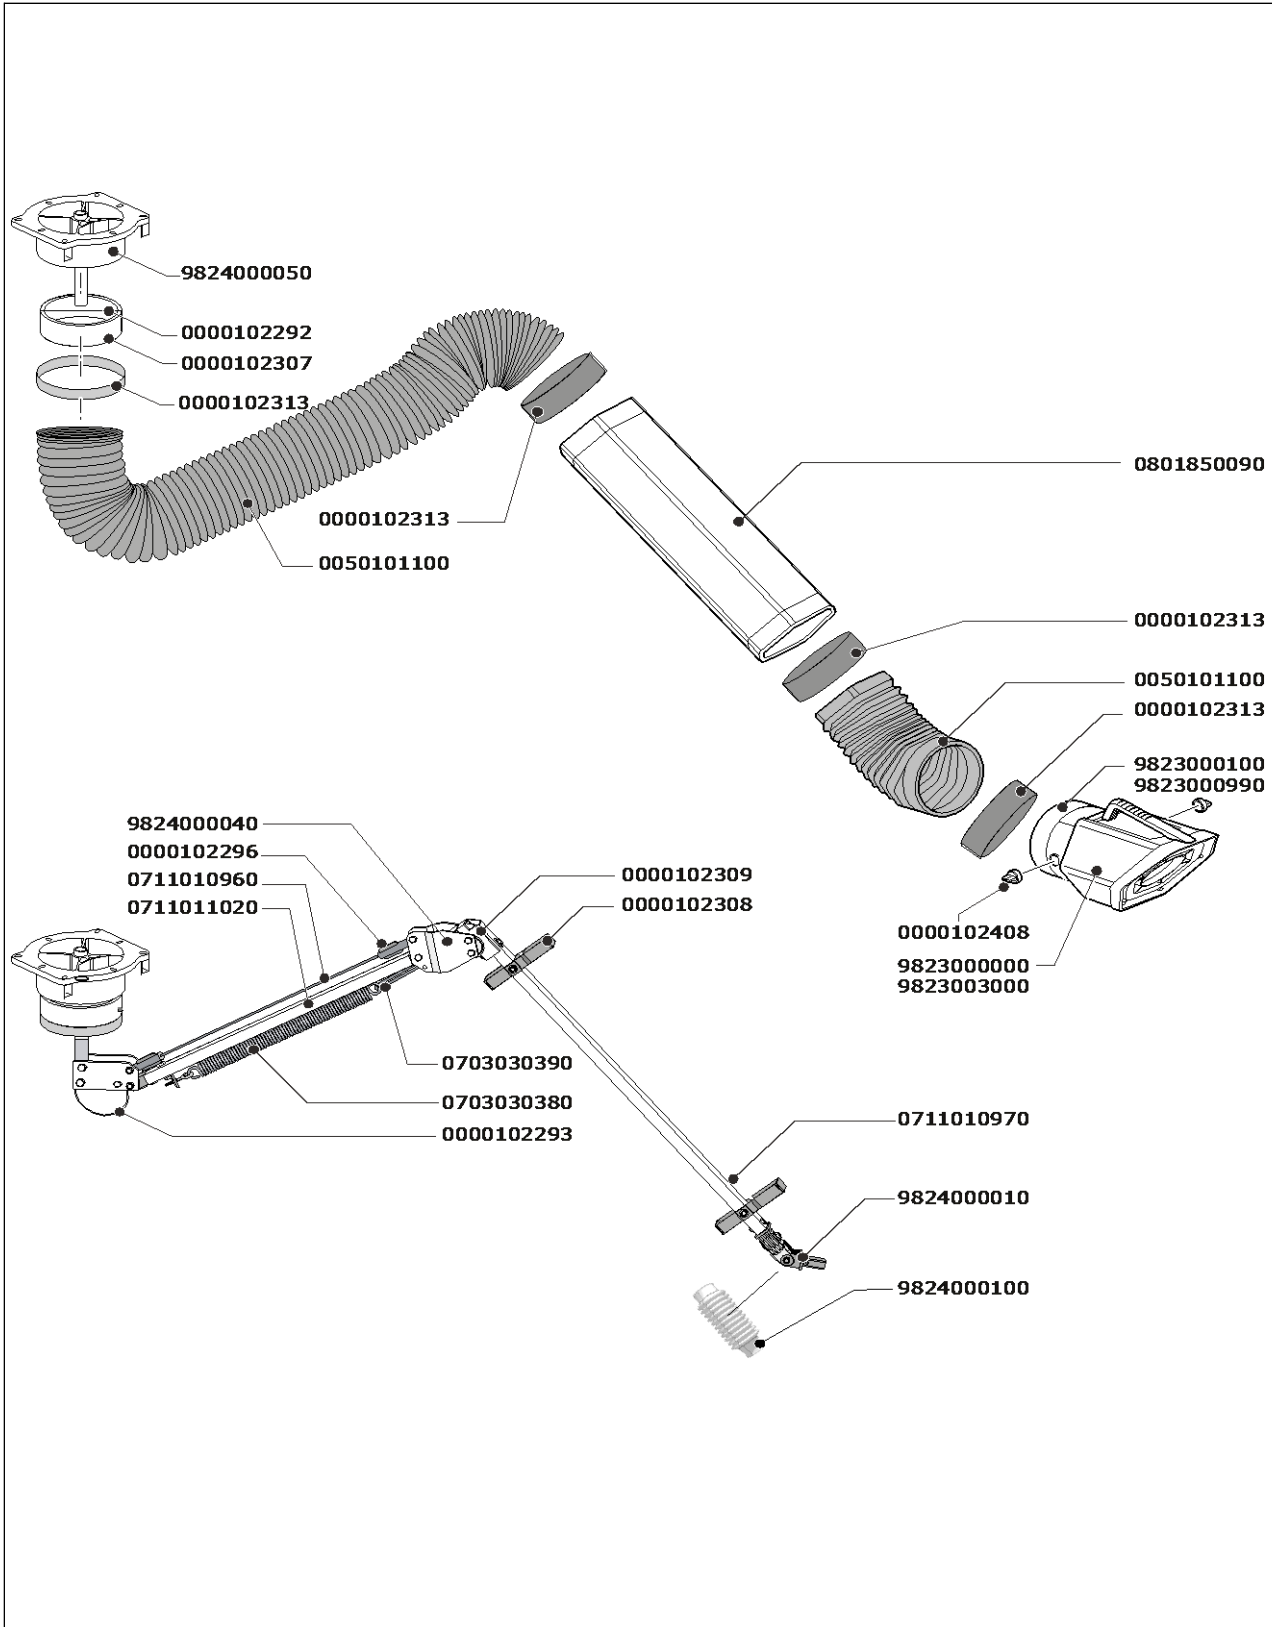

Exploded view  
**Flex-2**

## Onderdelen Flex-2

Art.nr.	Omschrijving	0
0000102292	Veer kraag draaischarnier (Ultra)Flex	-
0000102293	Veerbeugel voor slang	-
0000102296	Aluminium gaffel M8	-
0000102307	Kraag draaischarnier	-
0000102308	Kokerhouder (Ultra)Flex	-
0000102309	Kunststof prop (Ultra)Flex (zwart)	-
0000102313	Manchet Ø 203 mm	-
0000102408	Knop voor smoorklep RotaHood (2 stuks)	-
0050101100	Slangset Flex-2/T-Flex/CW	-
0703030380	Armveer Flex-2 muur-/kastzijde	-
0703030390	Veerhaak Flex-2	-
0711010960	Parallelstang Flex-2	-
0711010970	Binnenkoker Flex-2 kapzijde	-
0711011020	Binnenkoker Flex-2 muur-/kastzijde	-
0801850090	Armstuk Flex-2/(Ultra)Flex-3	-
9823000000	RotaHood, compleet	-
9823000100	Keel RotaHood, compleet	-
9823000990	Keel RotaHood HD, compleet	-
9823003000	RotaHood HD, compleet	-
9824000010	Kapscharnierset RotaHood, incl. beschermhoes kapscharnier	-
9824000040	Frictieklem Flex compleet	-
9824000050	Draaischarnier (Ultra)Flex	-
9824000100	Rubber beschermhoes kapscharnier	-