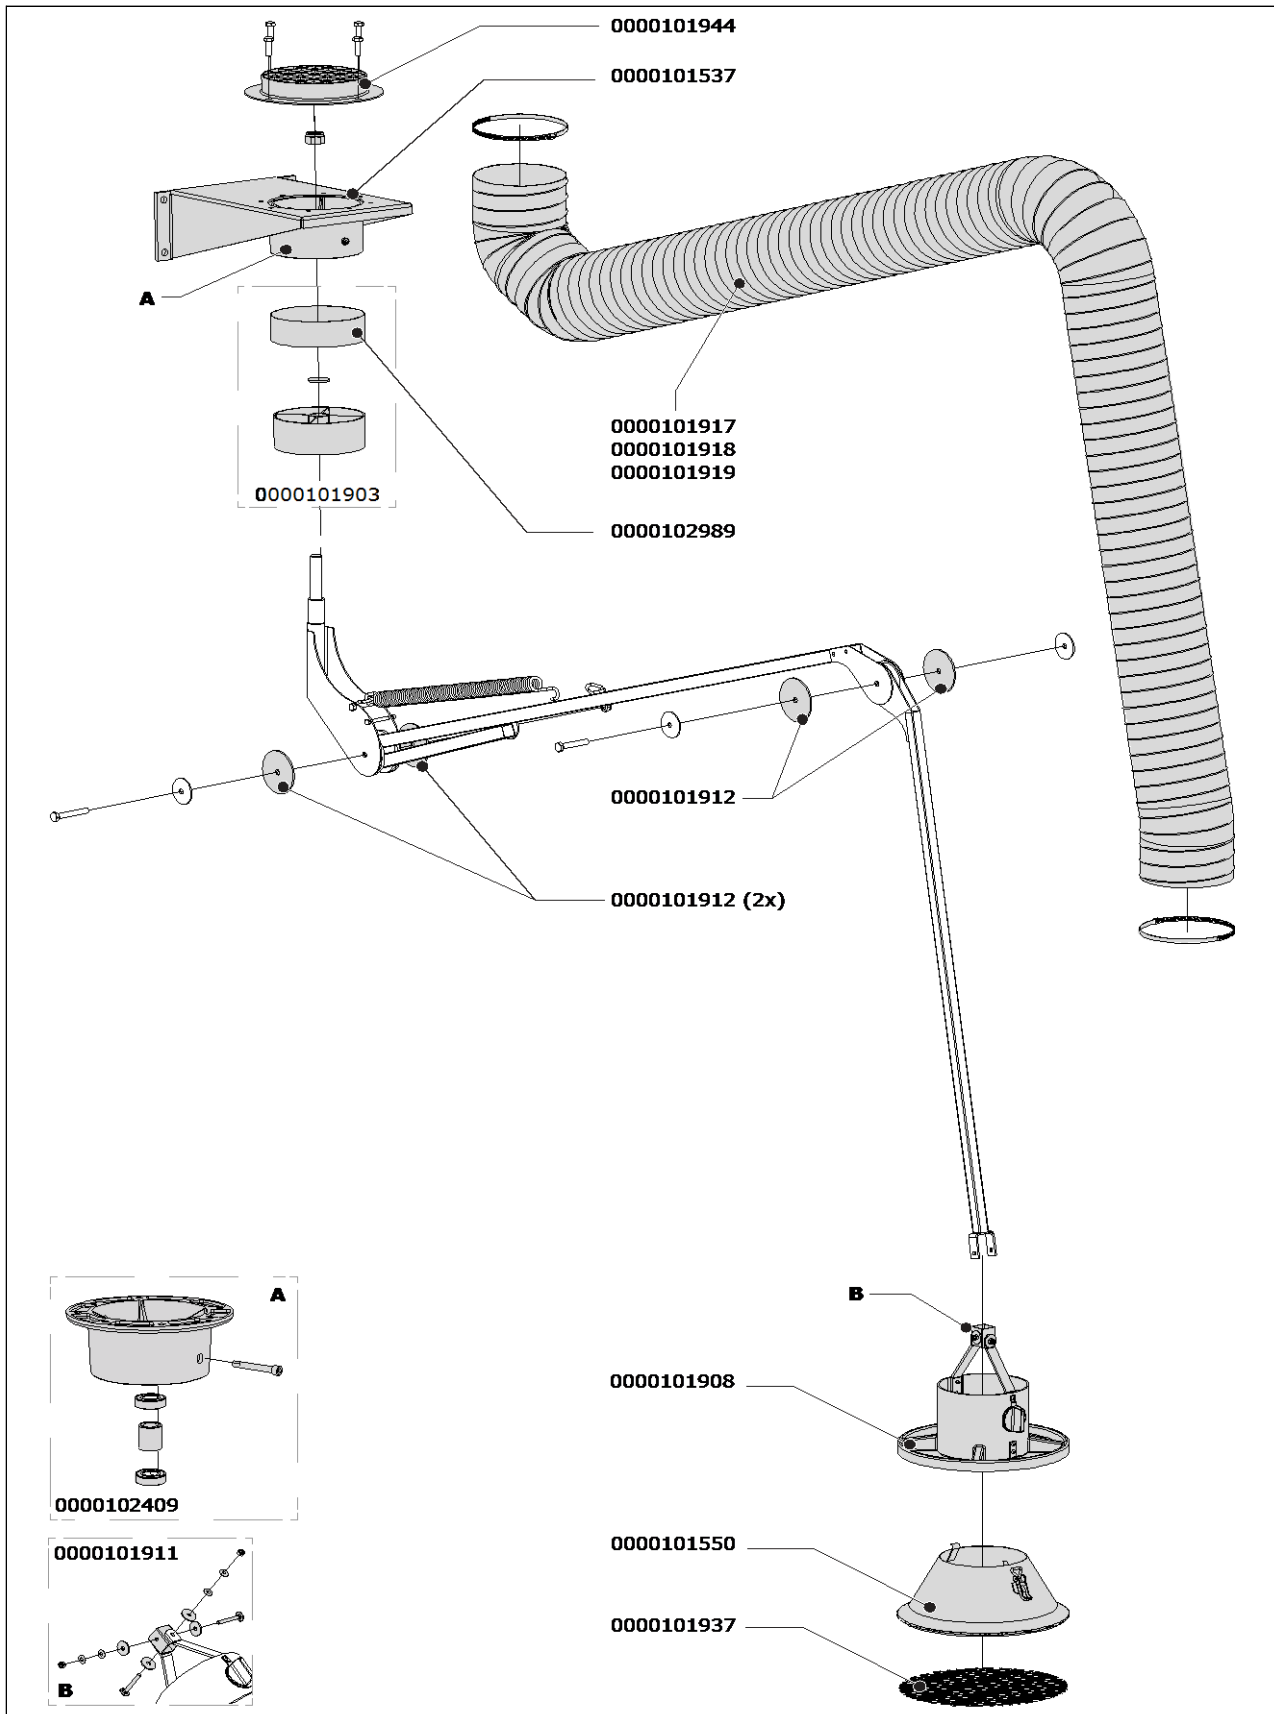

Exploded view
Economy Arm

Onderdelen Economy Arm

Art.nr.	Omschrijving	0
0000101537	Wandconsole, compleet	-
0000101550	Kap met beschermgaas	-
0000101903	Draaischarnier KUA, incl. manchet en onderlegging	-
0000101908	Kraag kap, incl. handgreep, regel-/afsluitklep en kapscharnier	-
0000101911	Kapscharnier, incl. bevestigingsmateriaal	-
0000101912	Frictieplaat 83x10x3 mm (set van 2)	-
0000101937	Beschermgaas Ø 300 mm	-
0000101944	Aansluitflens met rooster	-
0000102409	Draaiflens (met kogellagers)	-
0000102989	Manchet Ø 160 mm	-
• EA-2		
0000101917	Slang L=2500 mm/Ø 161 mm, incl. 2 slangklemmen	-
• EA-3		
0000101919	Slang L=3500 mm/Ø 161 mm, incl. 2 slangklemmen	-
• EA-4		
0000101918	Slang L=4500 mm/Ø 161 mm, incl. 2 slangklemmen	-